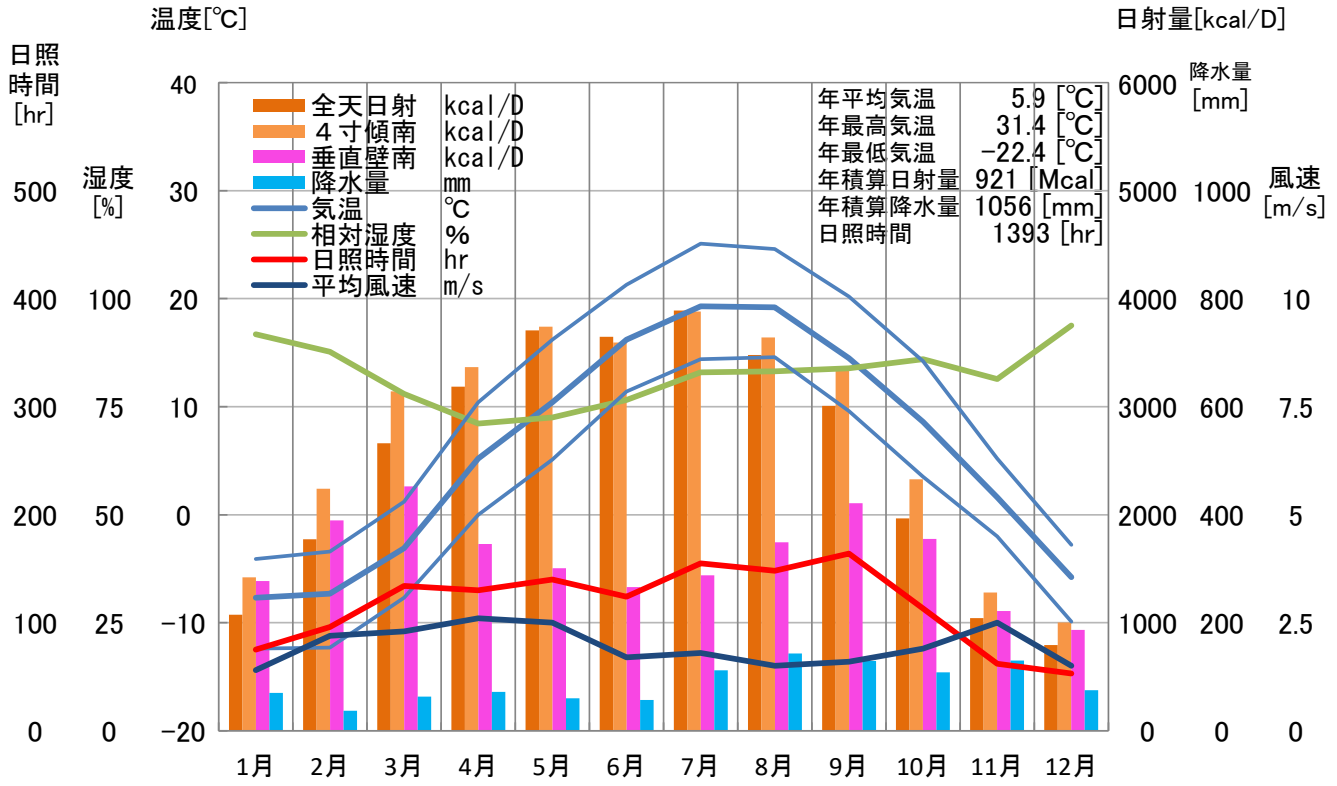

气象概要

北海道 比布

風配図

— 基準風向 100 [回] (Reference wind direction 100 [times])
 — 基準風速 5.0 [m/s] (Reference wind speed 5.0 [m/s])