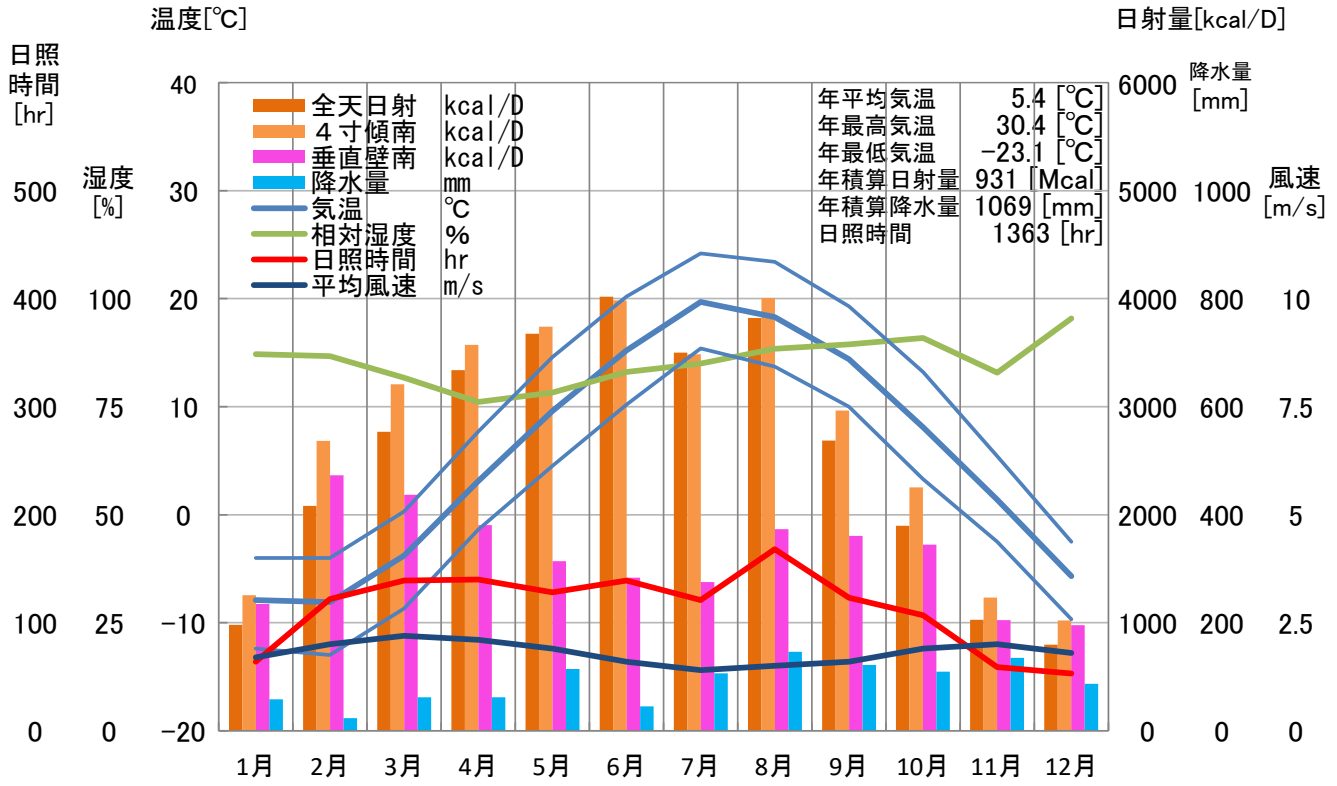

气象概要

北海道 忠別

風配図

— 基準風向 100 [回]
— 基準風速 5.0 [m/s]