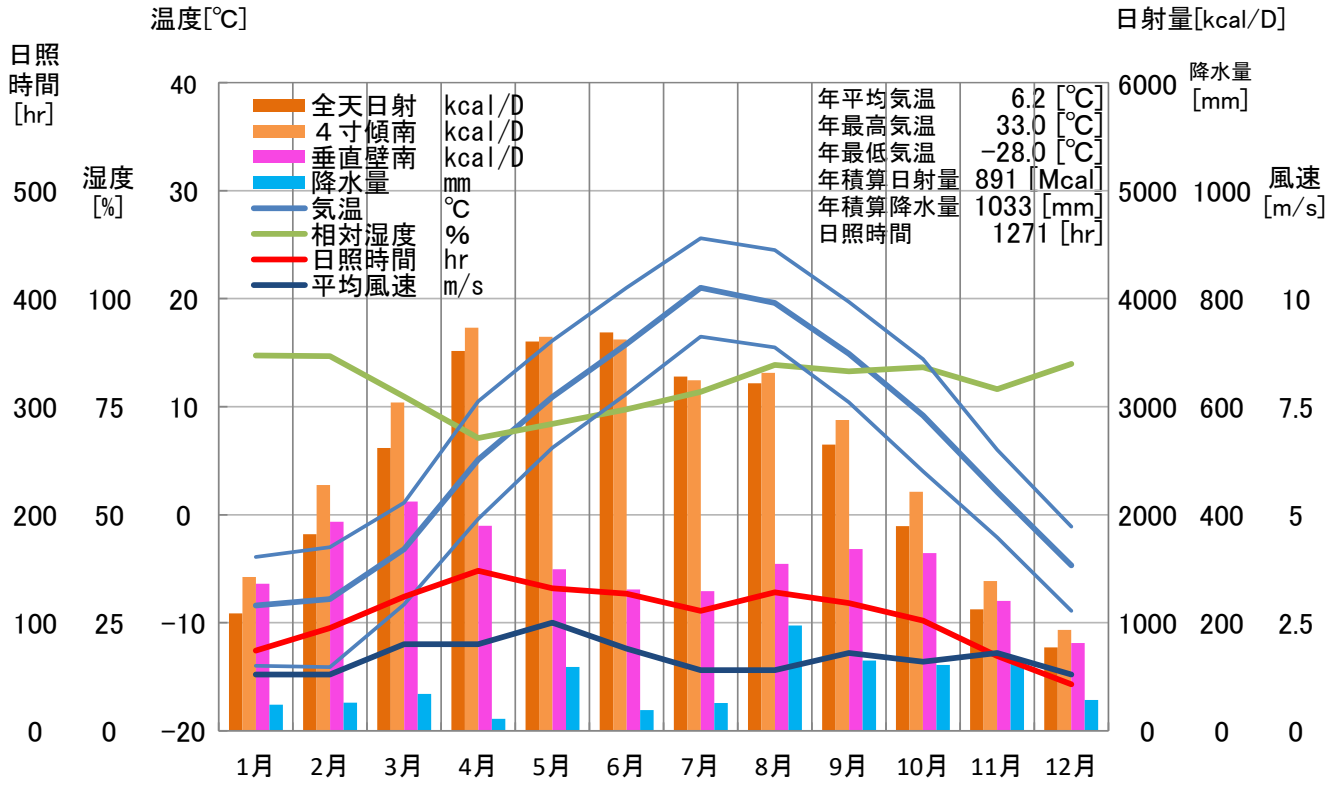

气象概要

北海道 富良野

風配図

— 基準風向 100 [回]
— 基準風速 5.0 [m/s]