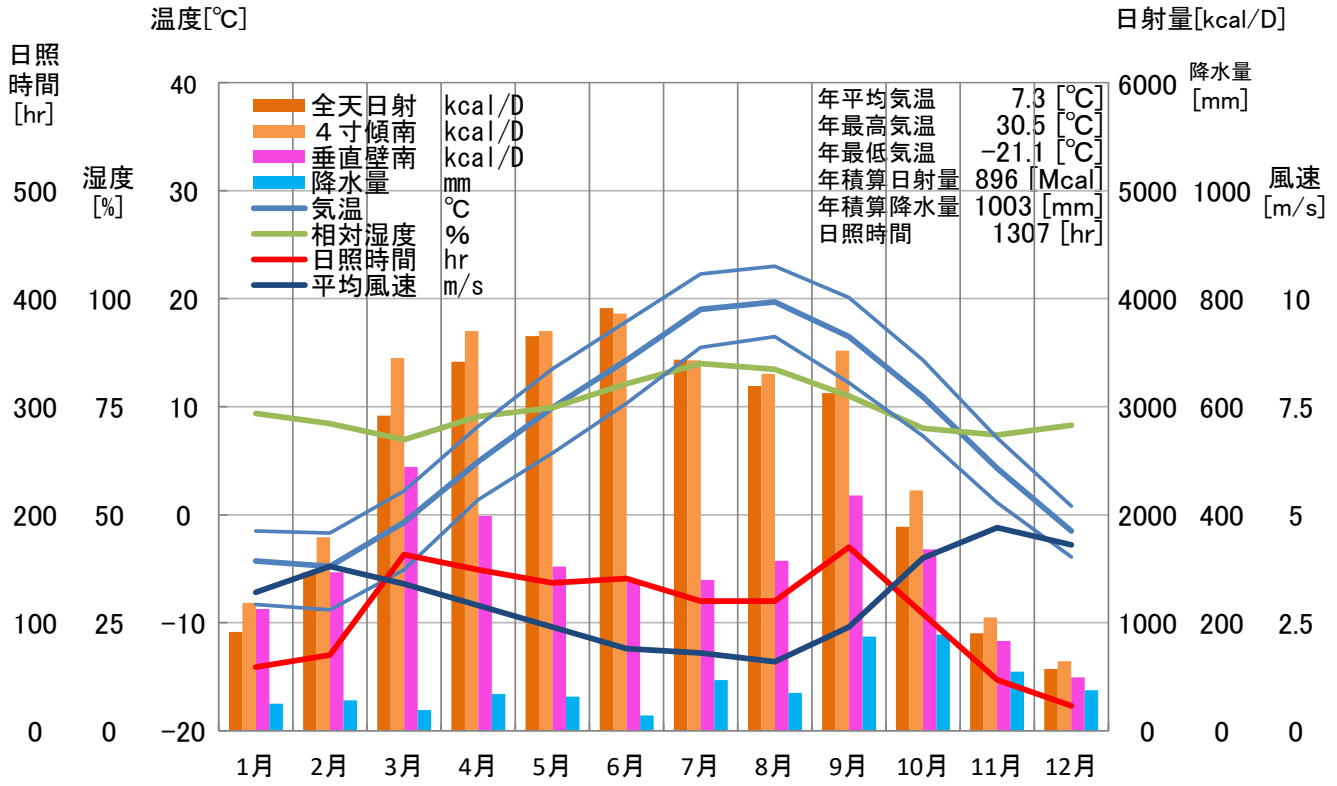

# 气象概要

## 北海道 初山別

# 風配図

— 基準風向 100 [回]  
— 基準風速 5.0 [m/s]