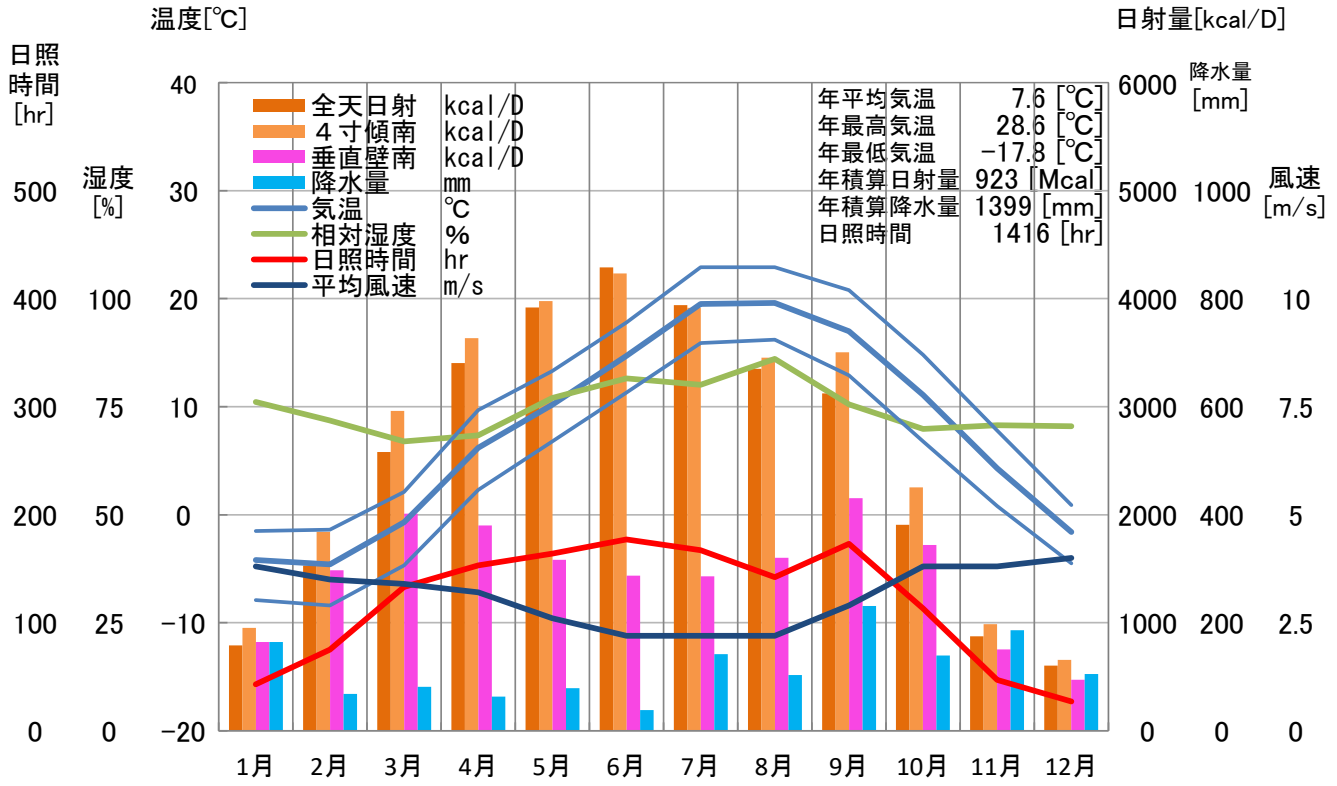

气象概要

北海道 羽幌

風配図

— 基準風向 100 [回]
— 基準風速 5.0 [m/s]