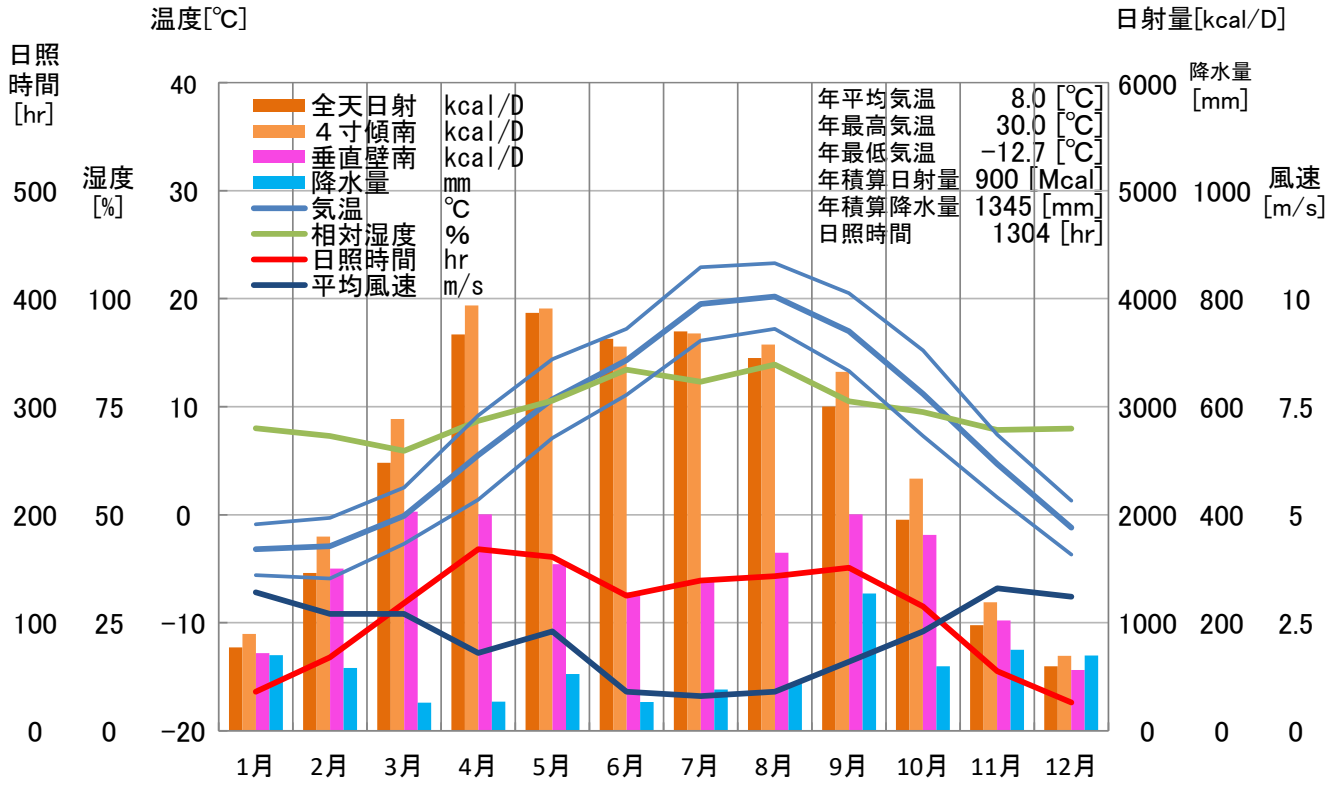

气象概要

北海道 増毛

風配図

— 基準風向 100 [回]
— 基準風速 5.0 [m/s]