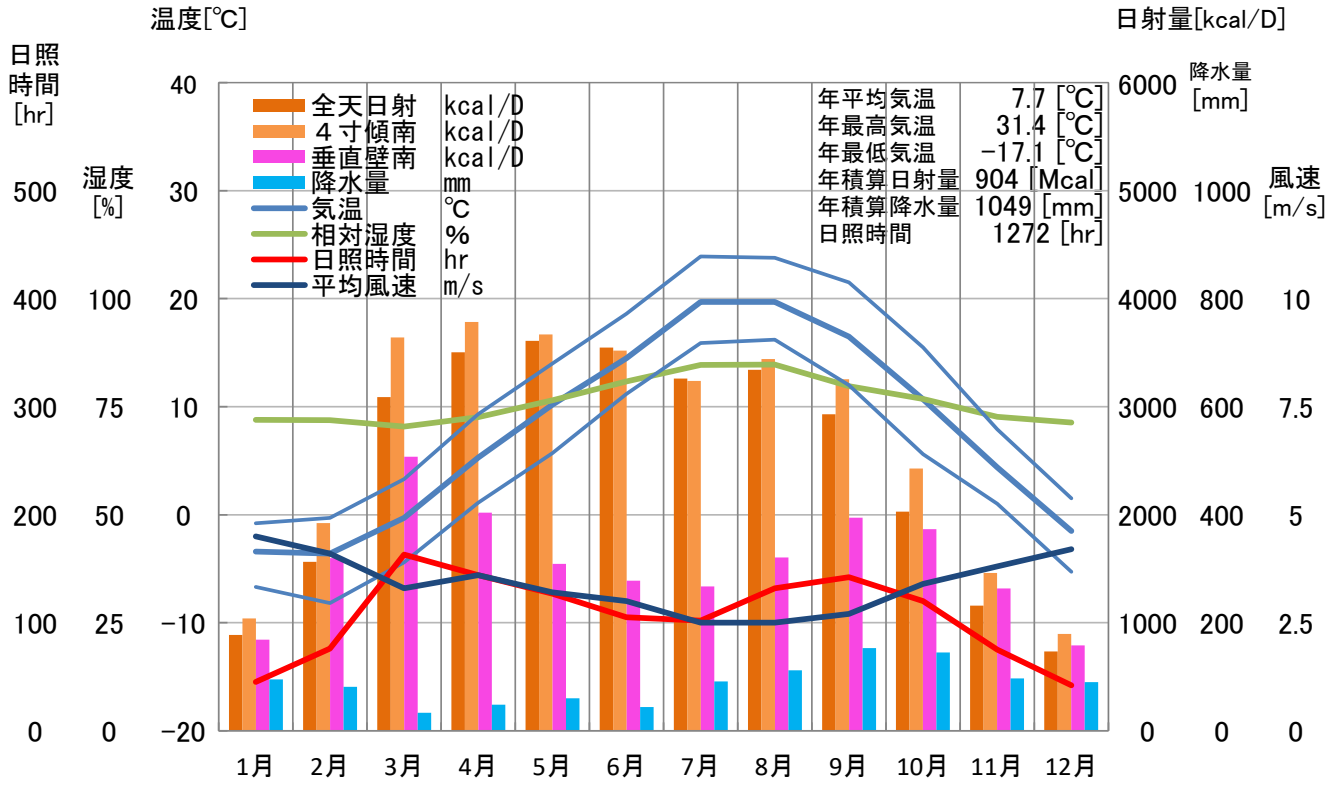

气象概要

北海道 厚田

風配図