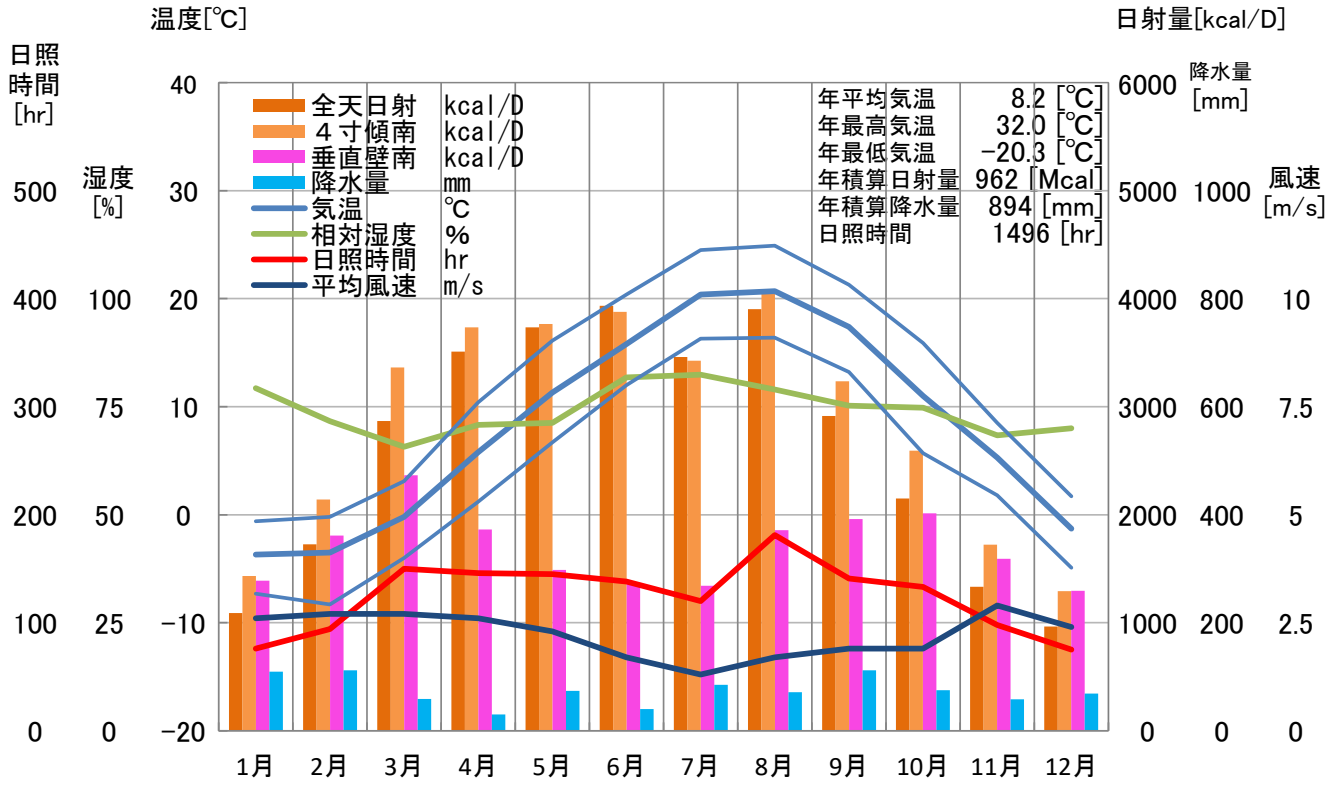

# 气象概要

北海道 山口

## 風配図

— 基準風向 100 [回]  
— 基準風速 5.0 [m/s]