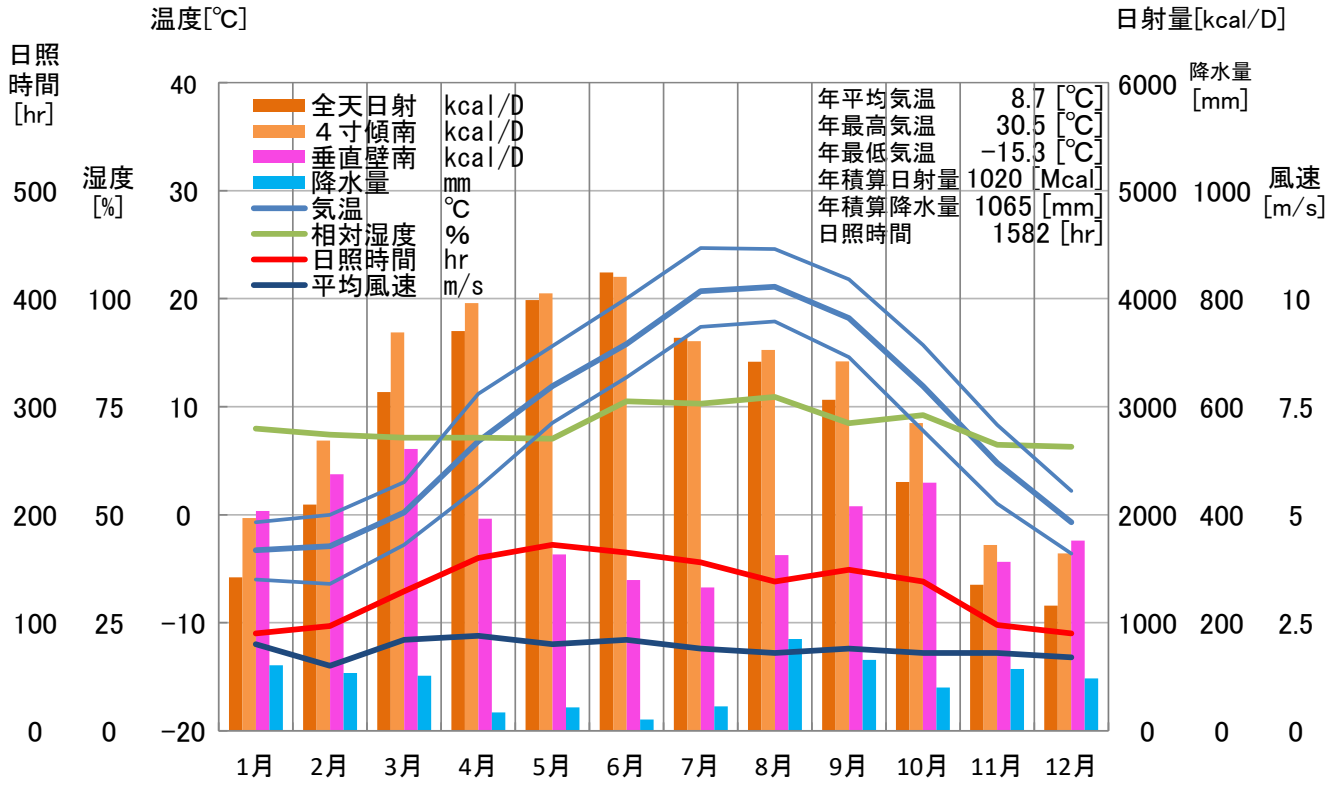

# 气象概要

## 北海道 札幌

# 風配図

— 基準風向 100 [回]  
 — 基準風速 5.0 [m/s]