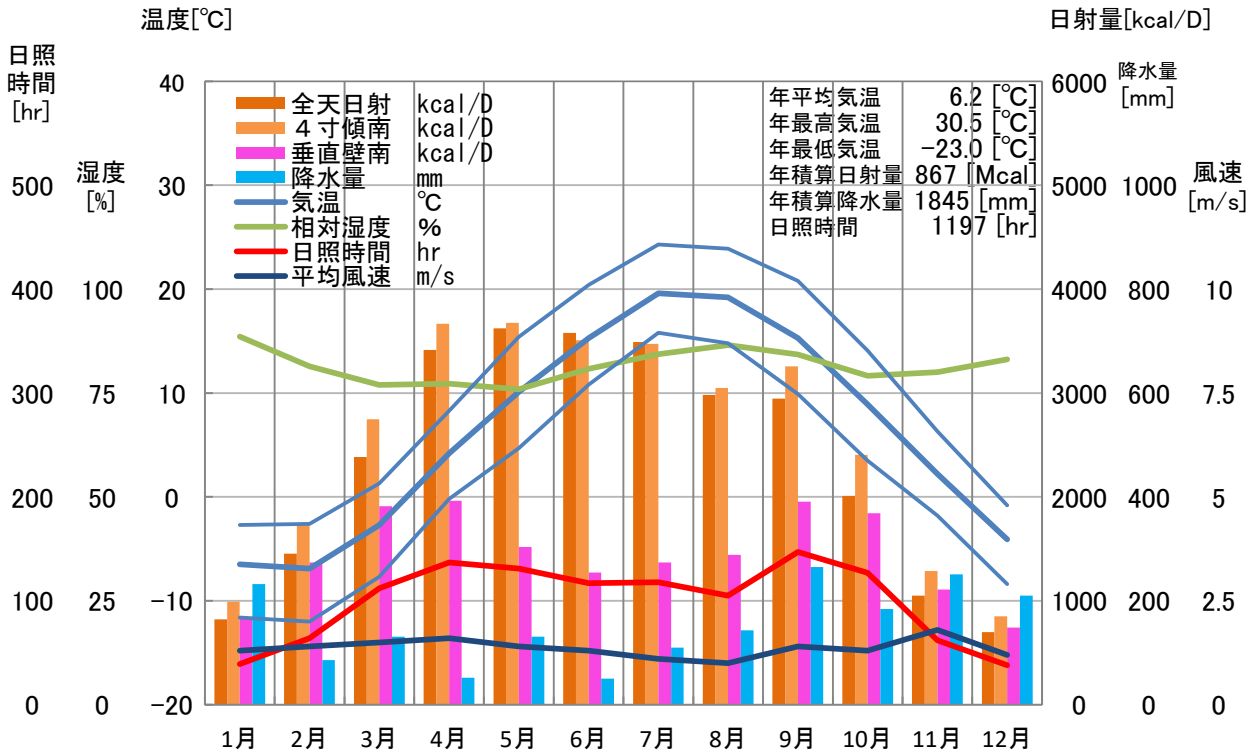

# 気象概要

北海道 空知吉野

## 風配図