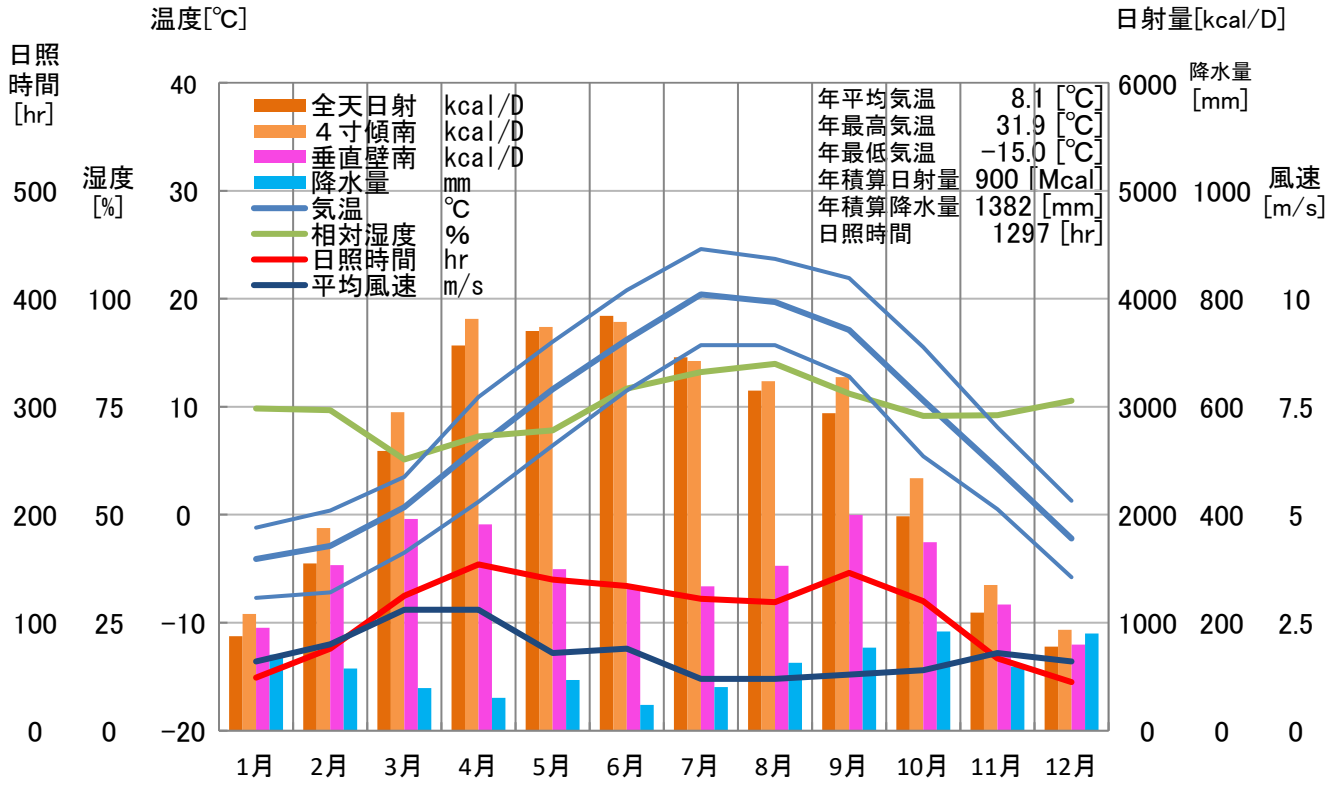

気象概要

北海道 余市

風配図

— 基準風向 100 [回]
— 基準風速 5.0 [m/s]