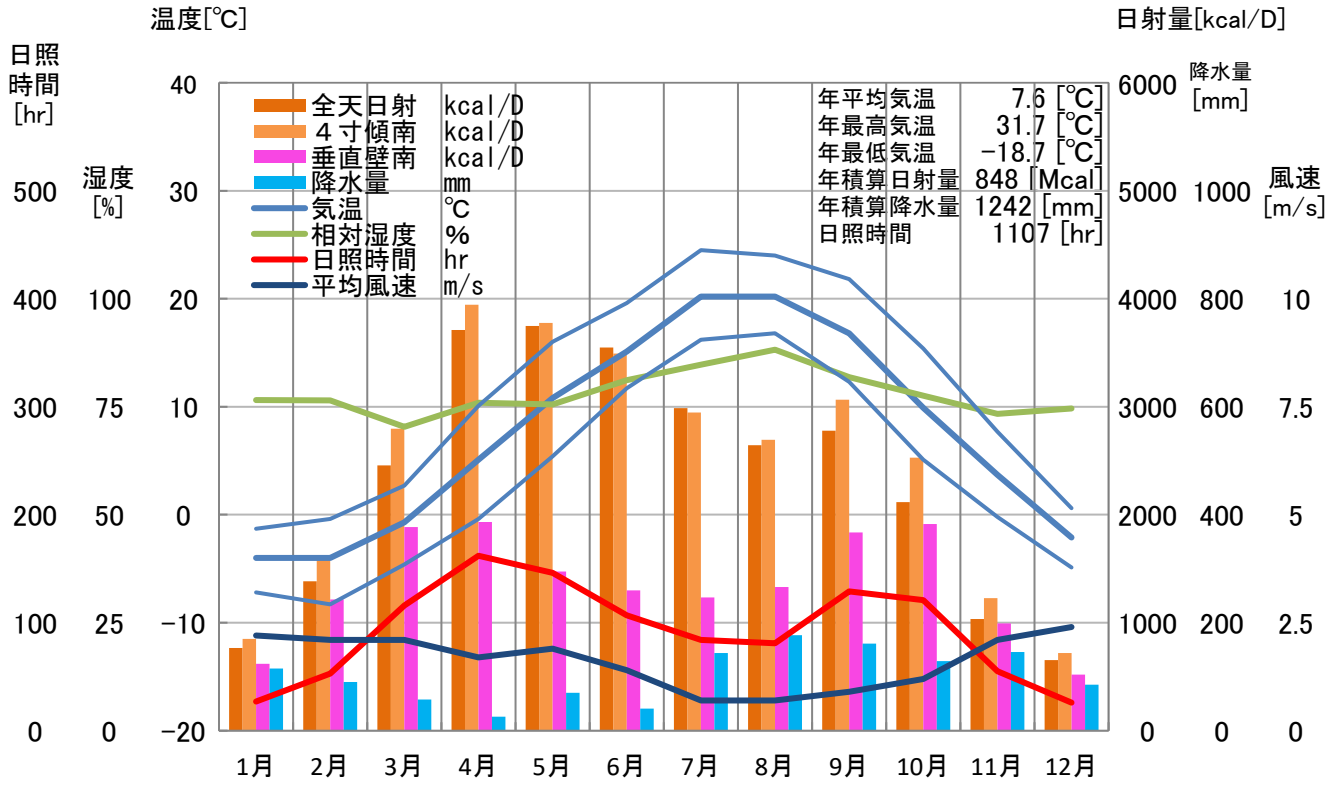

气象概要

北海道 蘭越

風配図

— 基準風向 100 [回]
— 基準風速 5.0 [m/s]