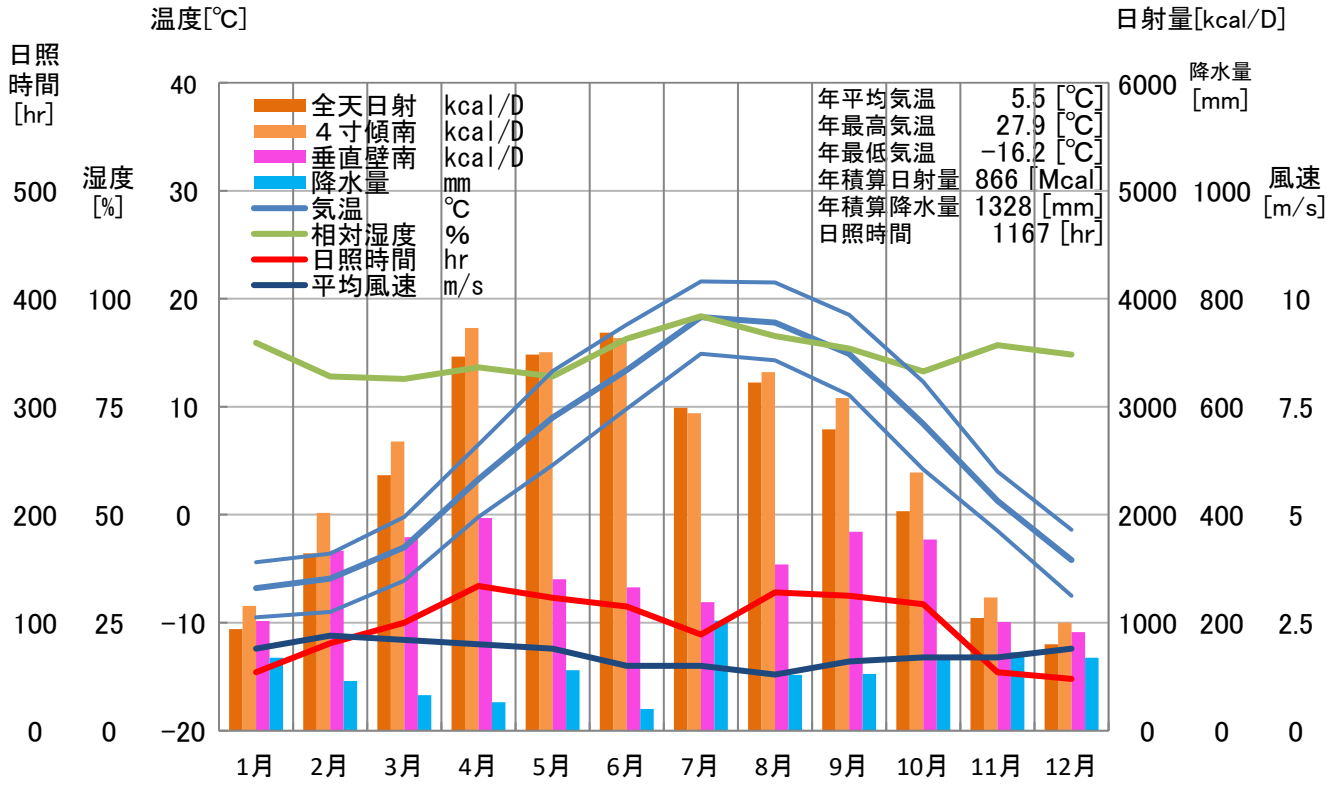

# 气象概要

## 北海道 真狩

# 風配図

— 基準風向 100 [回]  
— 基準風速 5.0 [m/s]