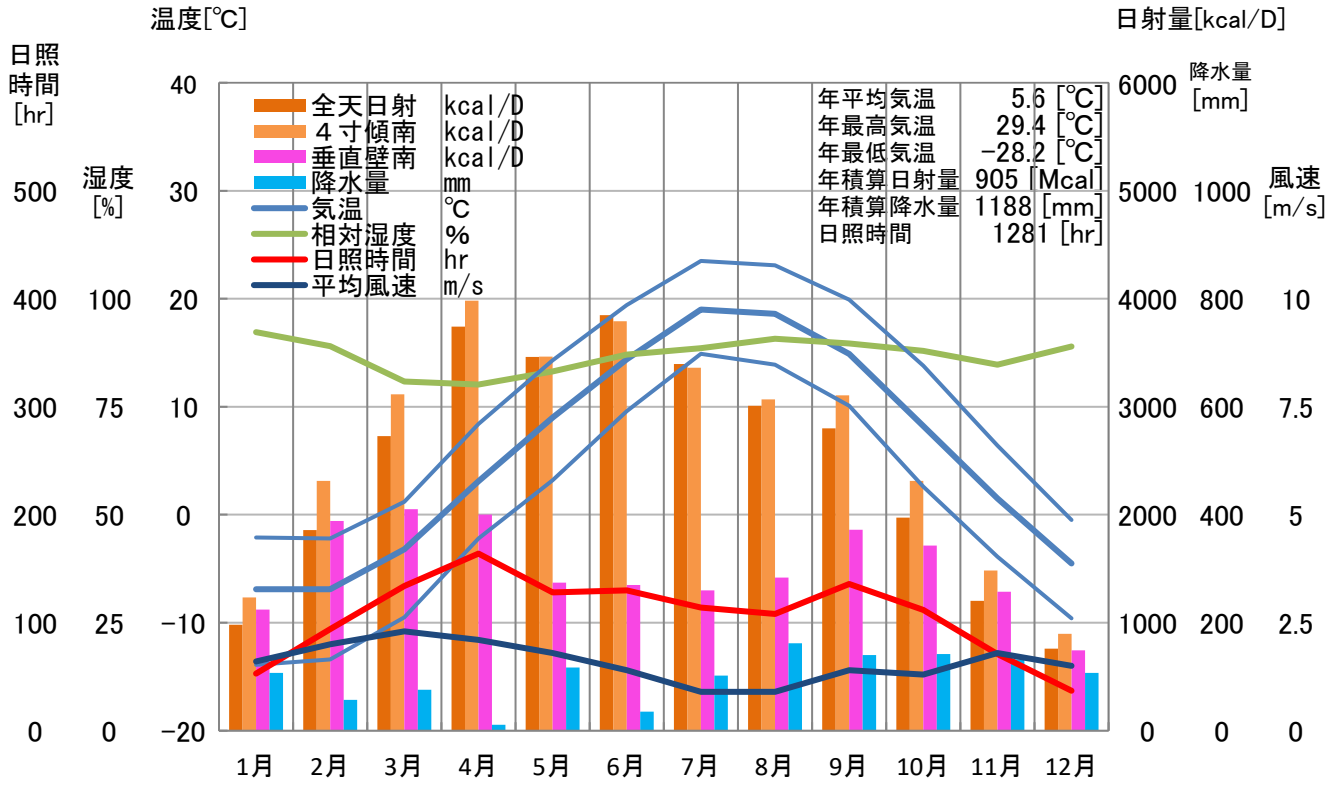

# 气象概要

## 北海道 喜茂別

# 風配図

— 基準風向 100 [回]  
— 基準風速 5.0 [m/s]