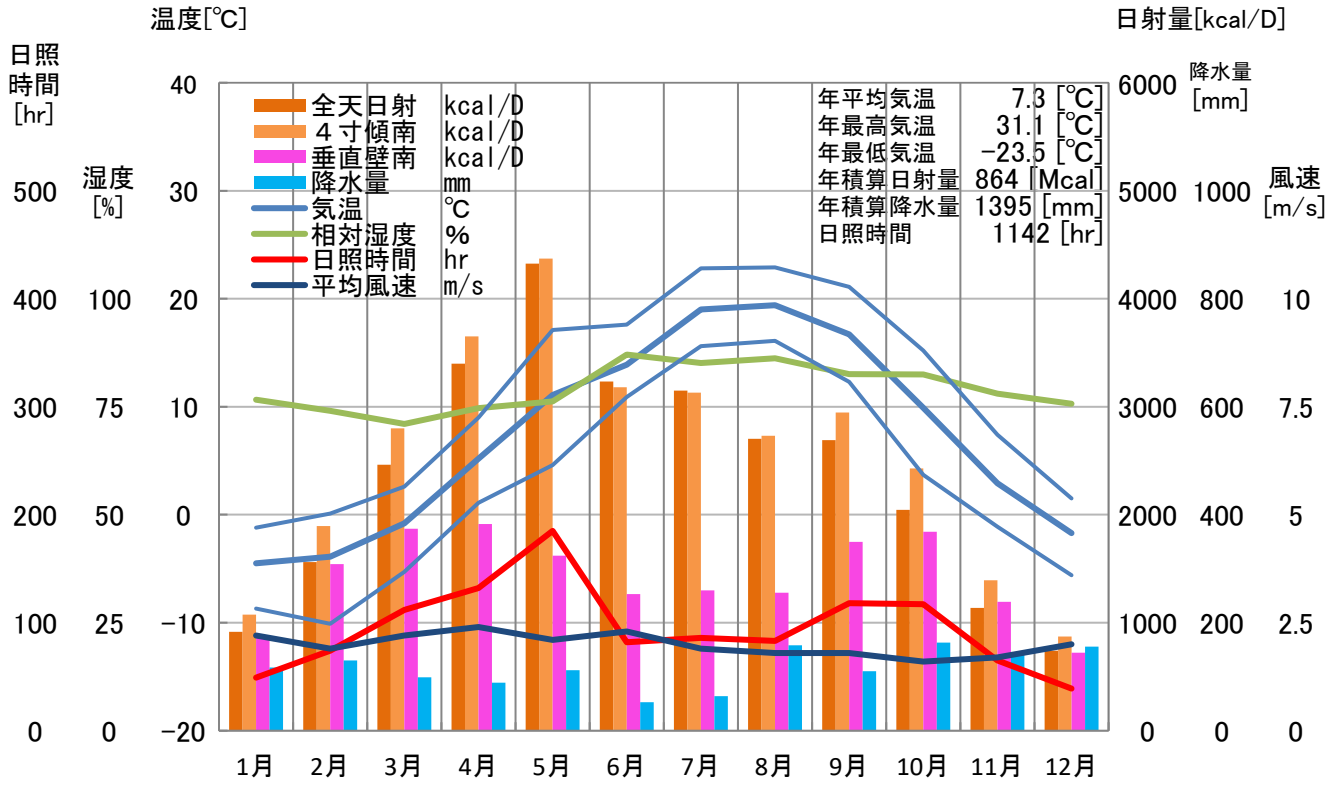

# 气象概要

## 北海道 黒松内