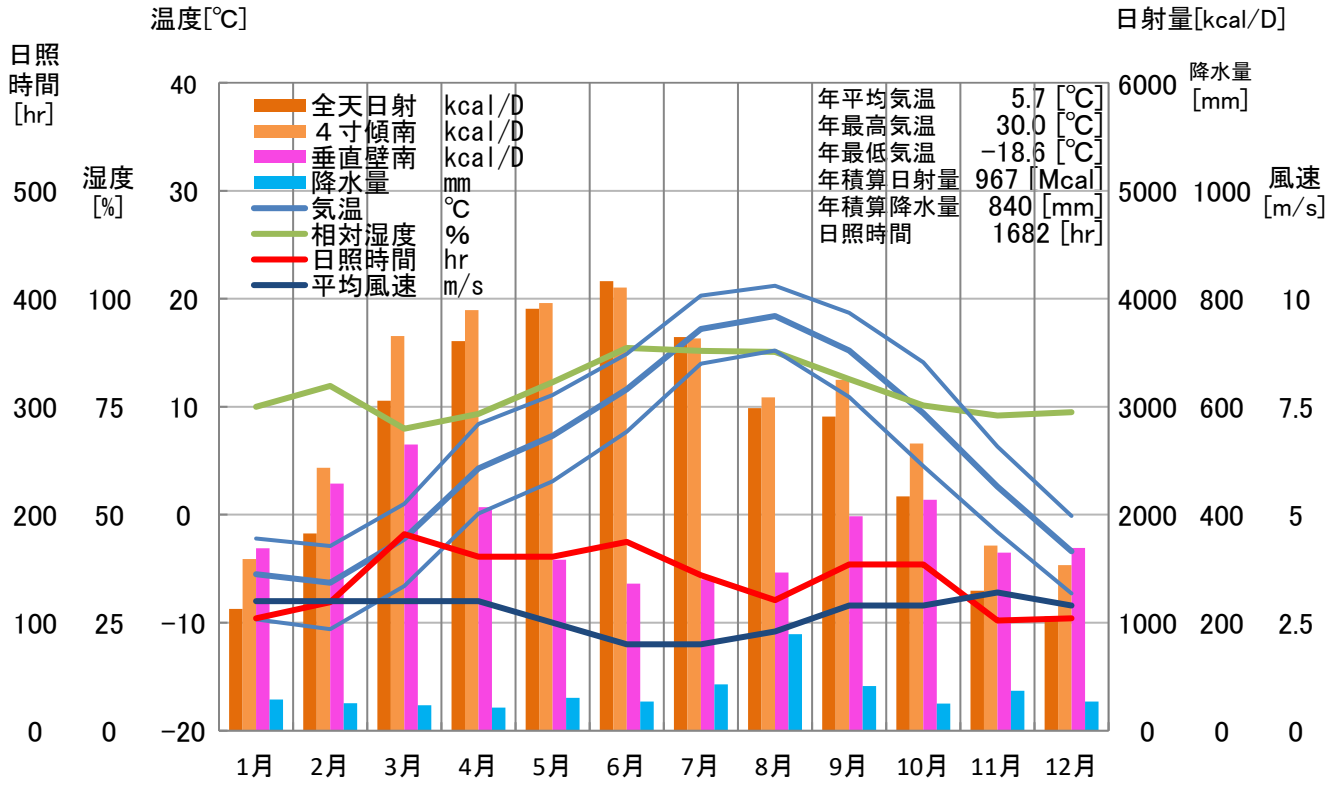

# 气象概要

# 風配図

— 基準風向 100 [回]  
— 基準風速 5.0 [m/s]