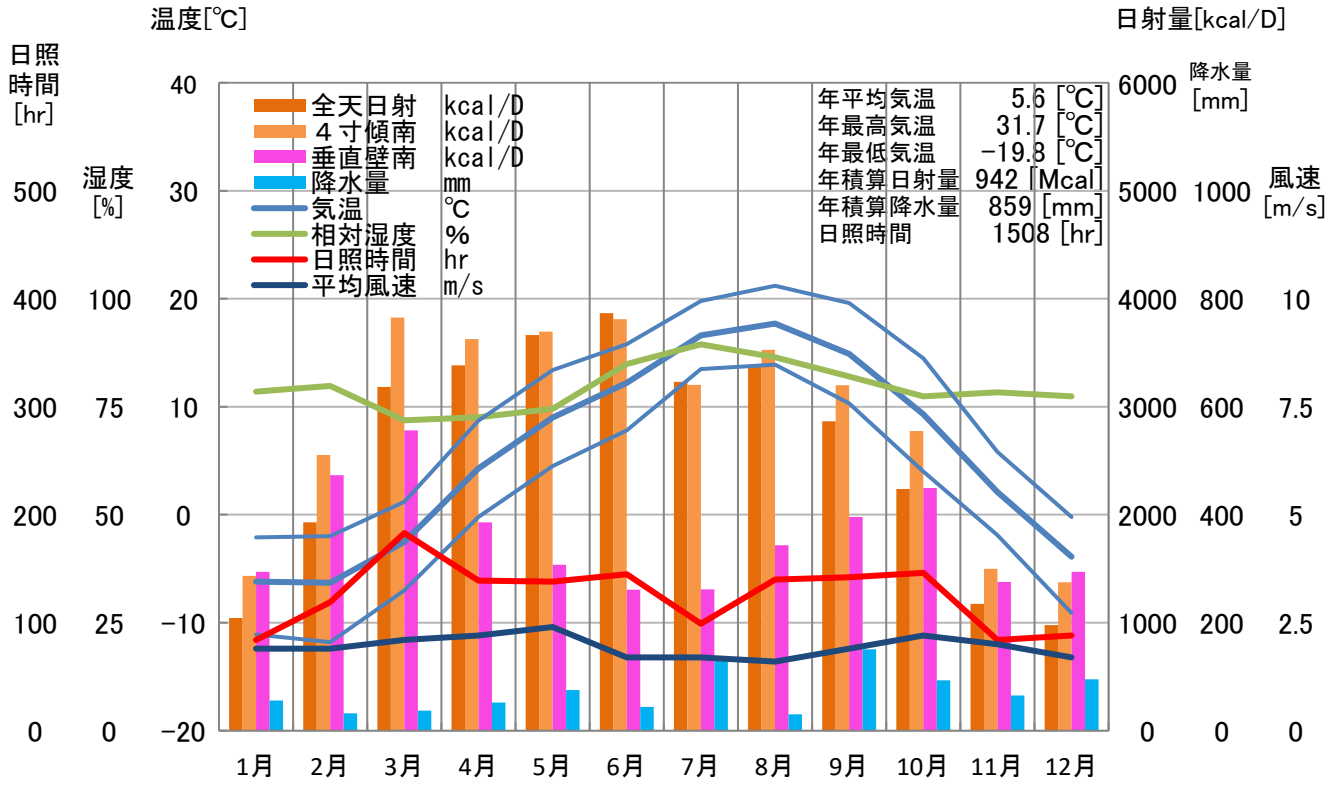

気象概要

北海道 興部

風配図

— 基準風向 100 [回]
 — 基準風速 5.0 [m/s]