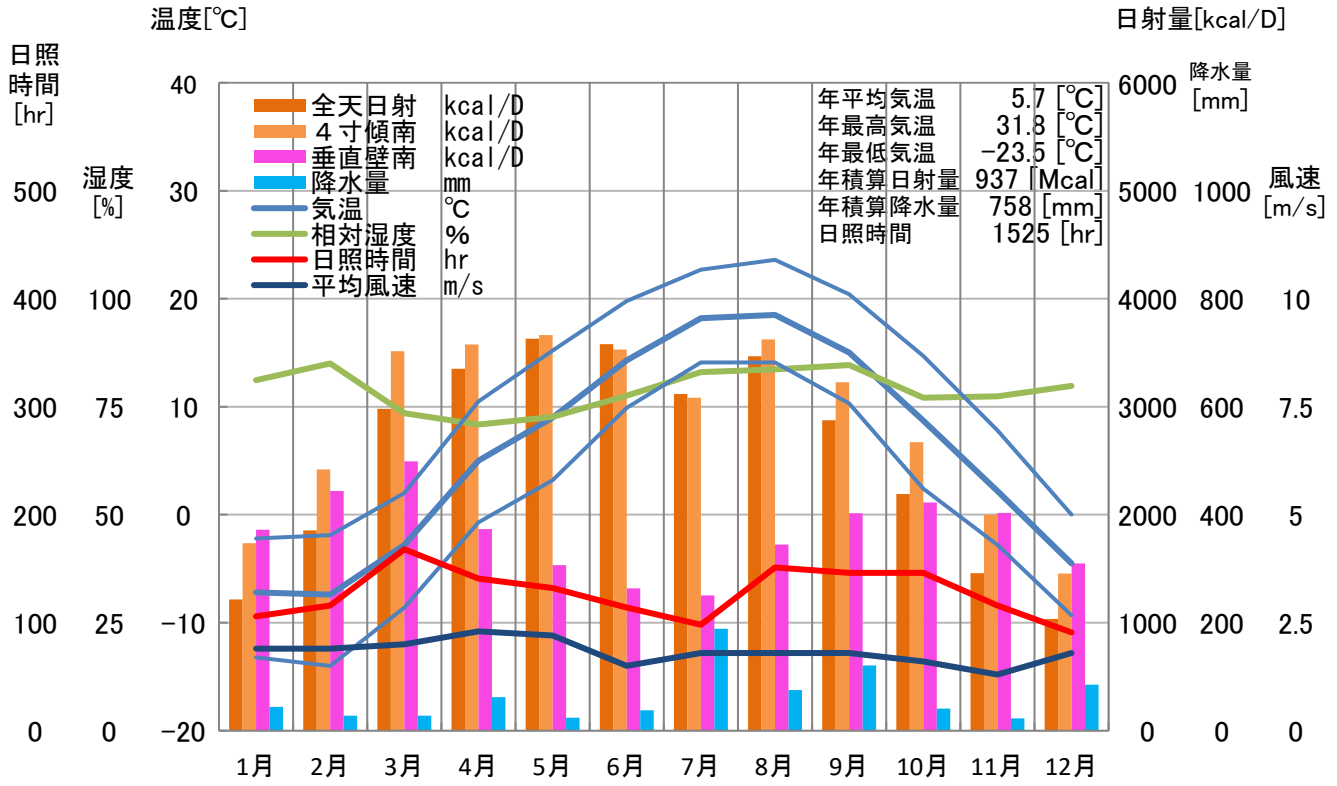

# 気象概要

# 風配図

— 基準風向 100 [回]  
— 基準風速 5.0 [m/s]