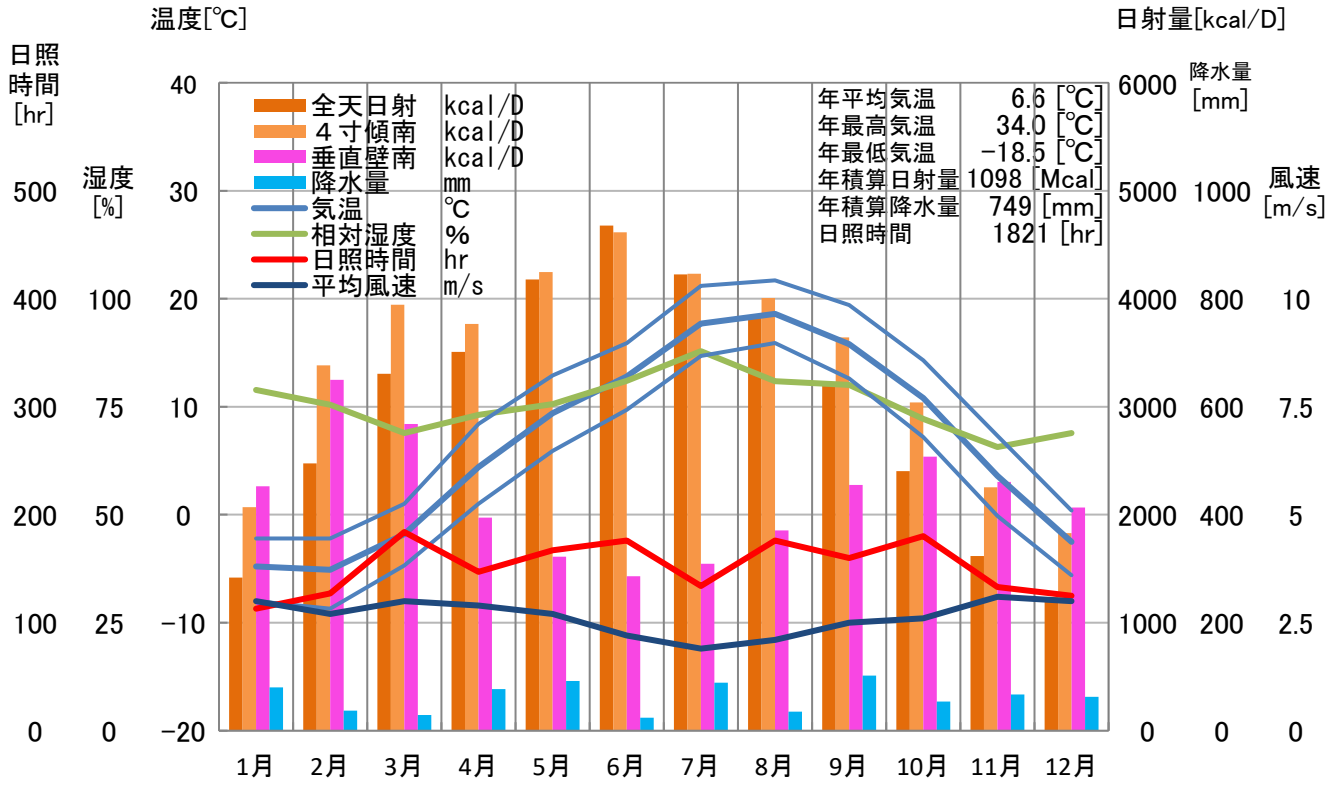

気象概要

北海道 網走

風配図

— 基準風向 100 [回]
— 基準風速 5.0 [m/s]