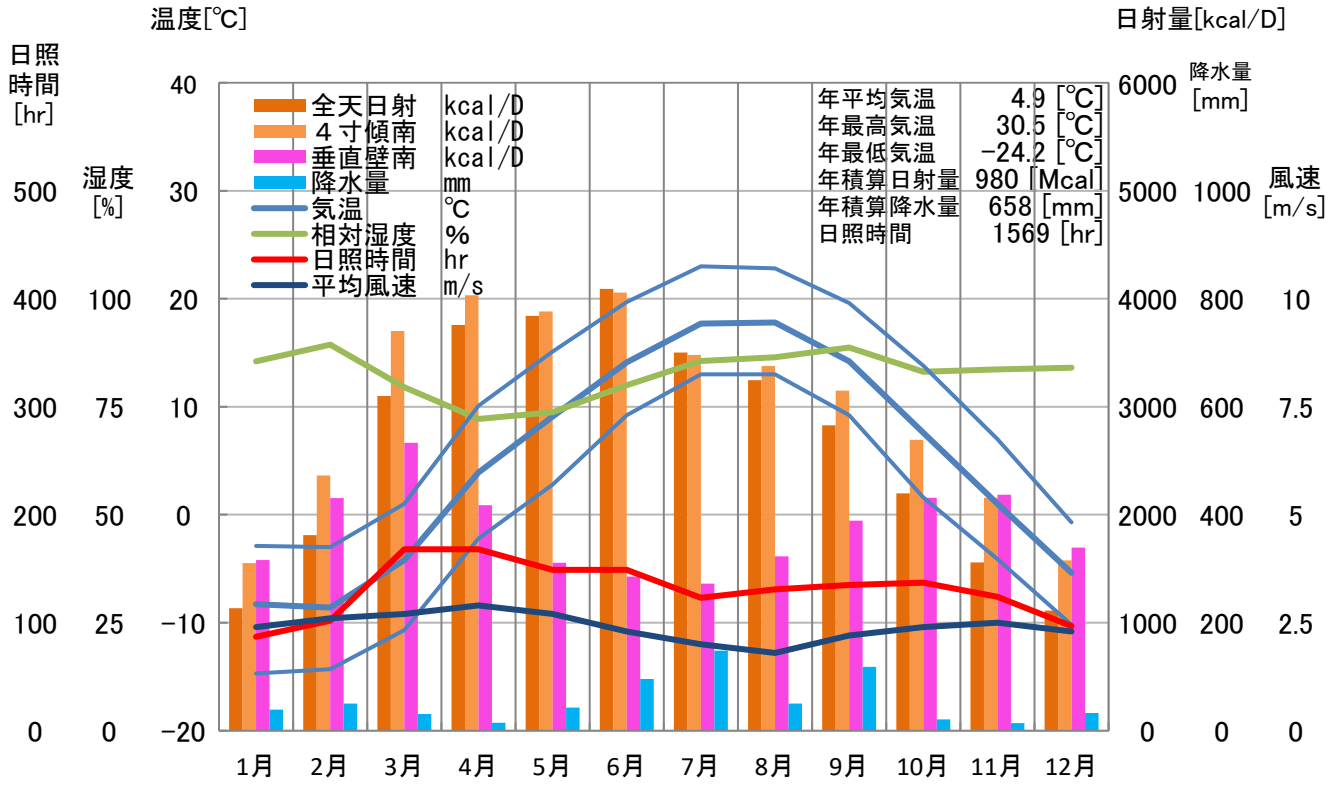

気象概要

北海道 生田原

風配図