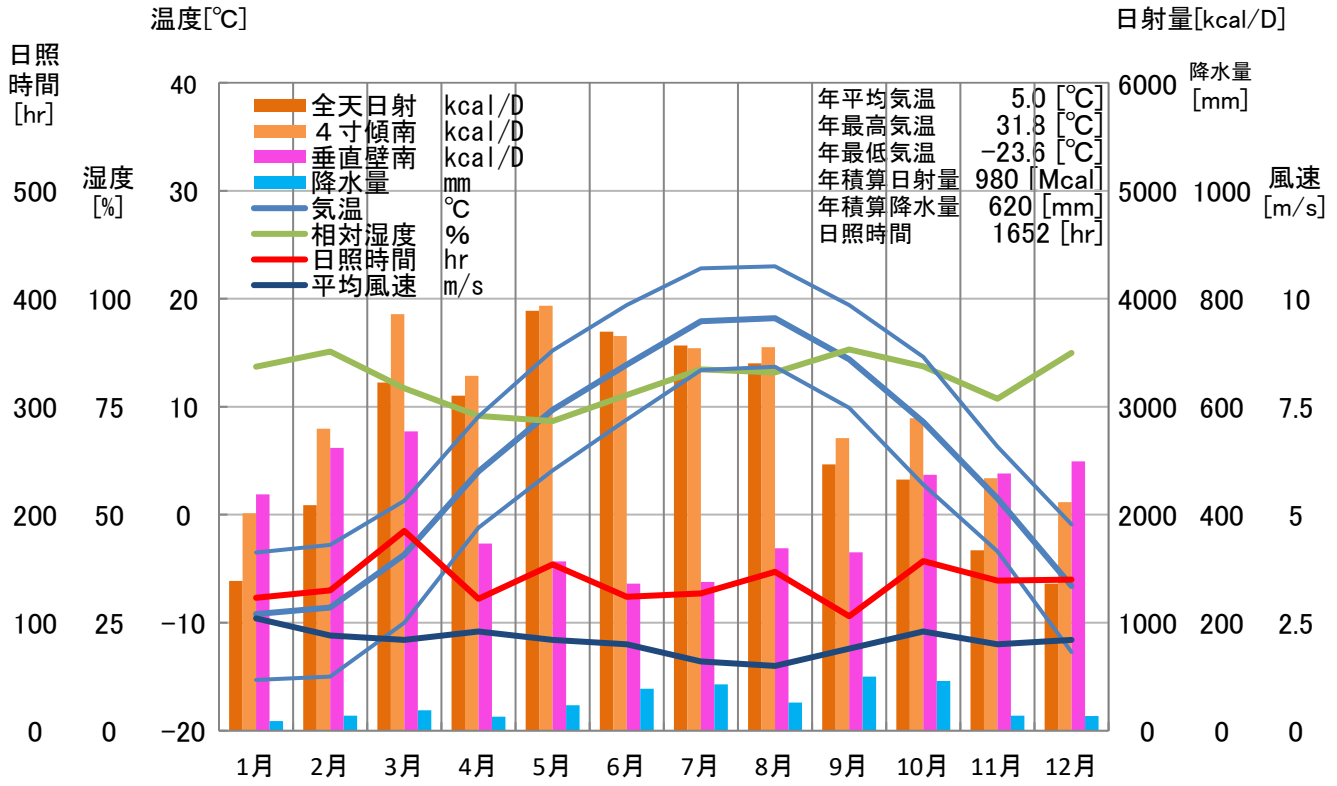

气象概要

北海道 境野

風配図

— 基準風向 100 [回]
— 基準風速 5.0 [m/s]