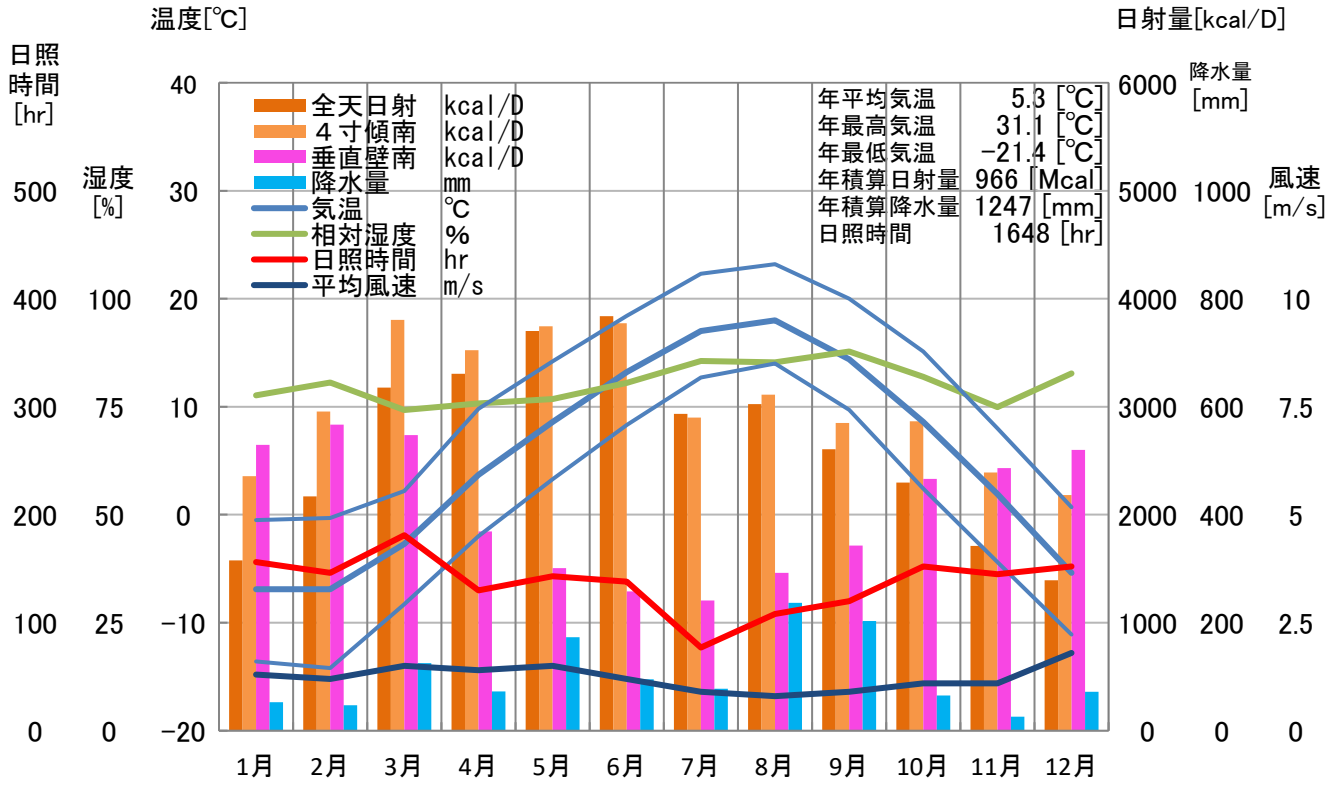

气象概要

北海道 中徹別

風配図

— 基準風向 100 [回]
— 基準風速 5.0 [m/s]