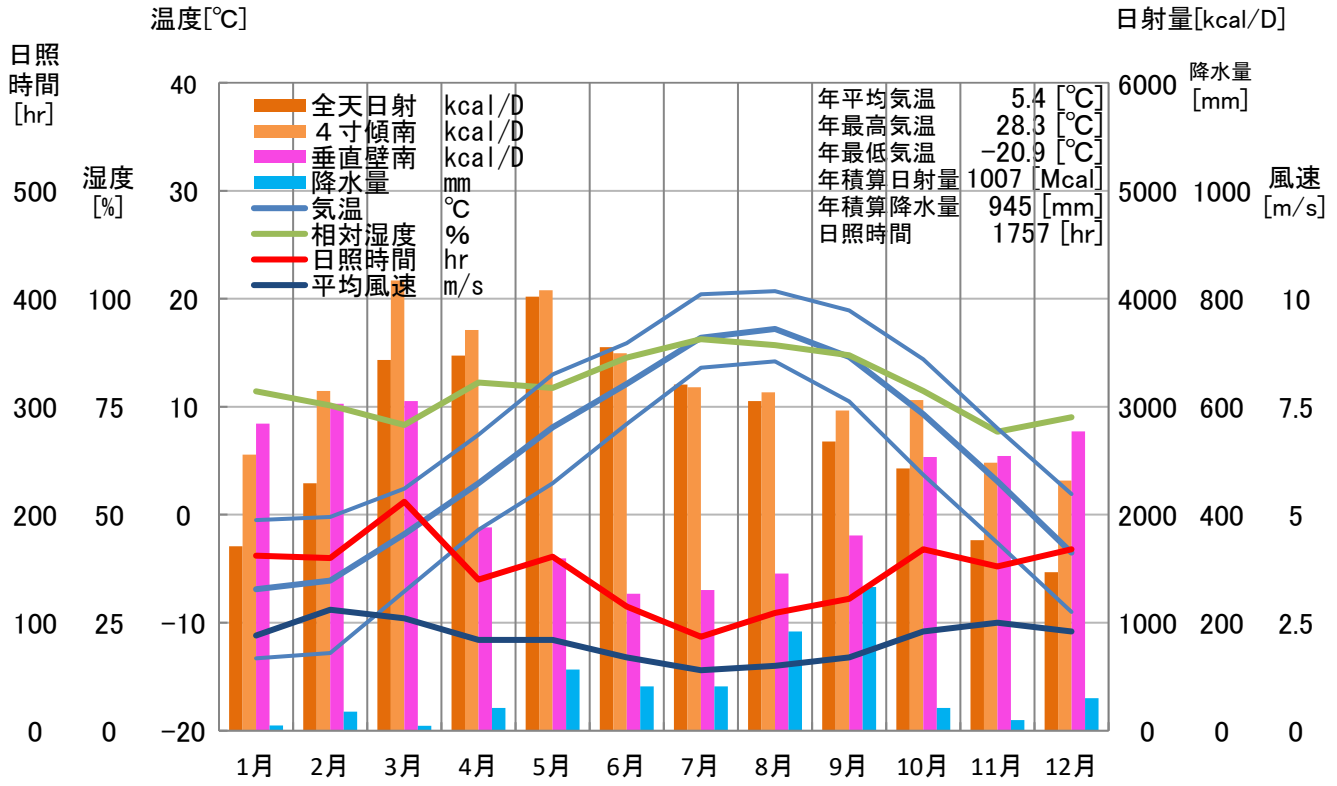

气象概要

北海道 白糠

風配図