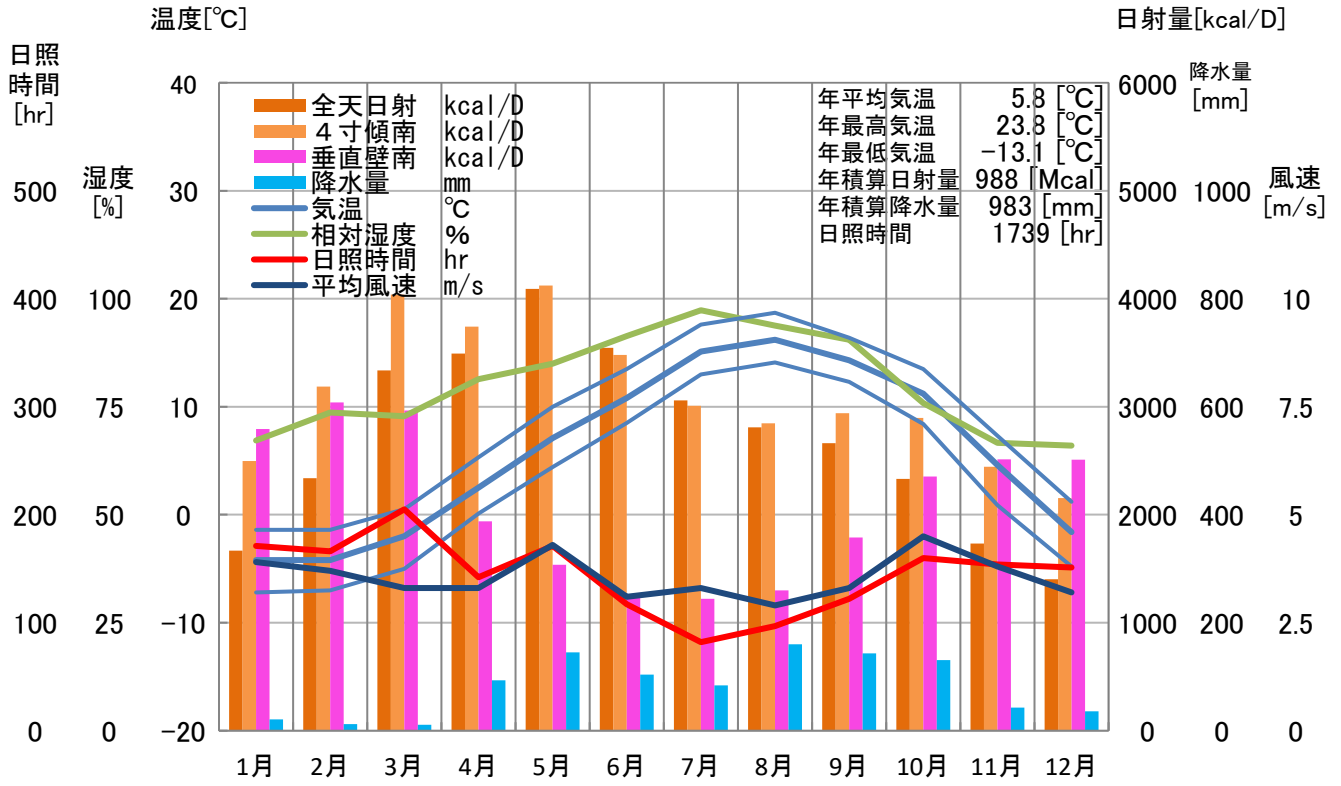

气象概要

北海道 知方学

風配図