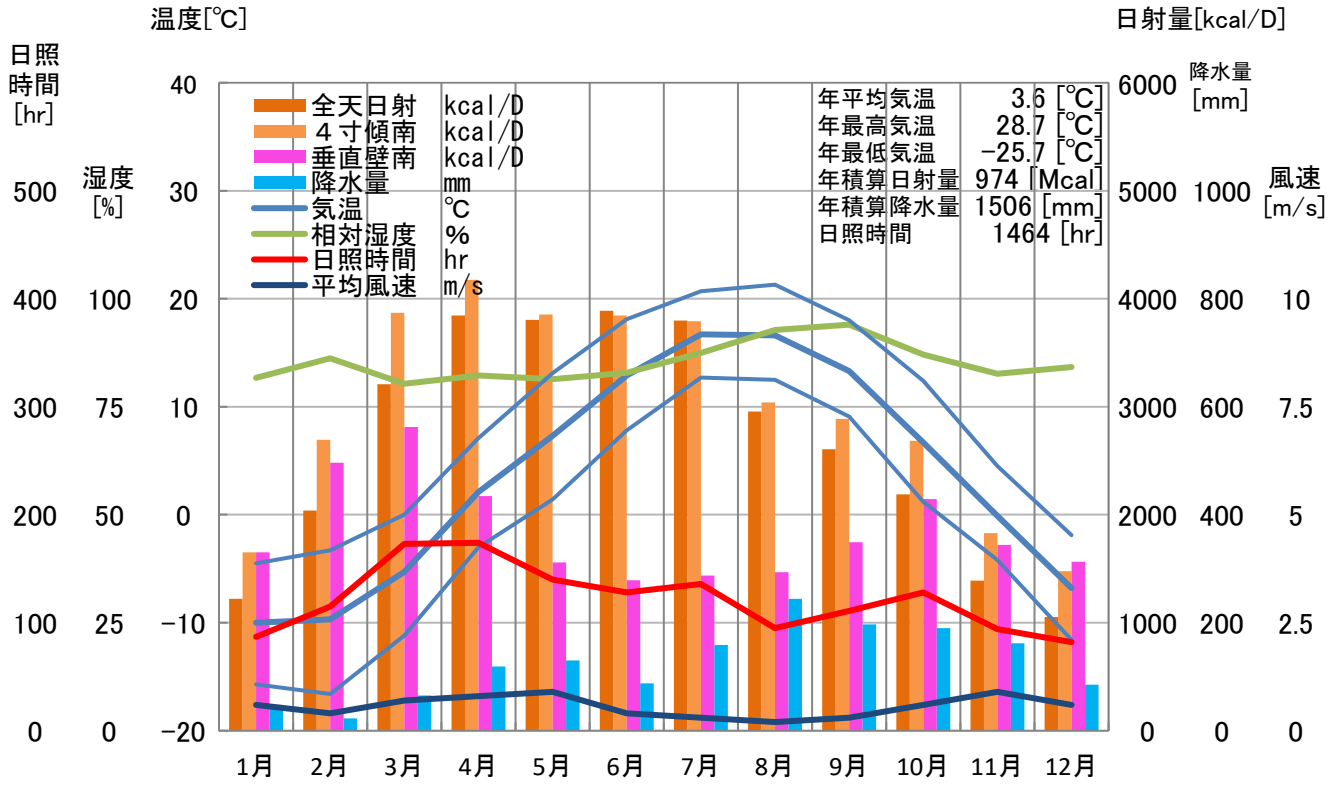

# 气象概要

## 北海道 糠平

# 風配図

— 基準風向 100 [回]  
— 基準風速 5.0 [m/s]