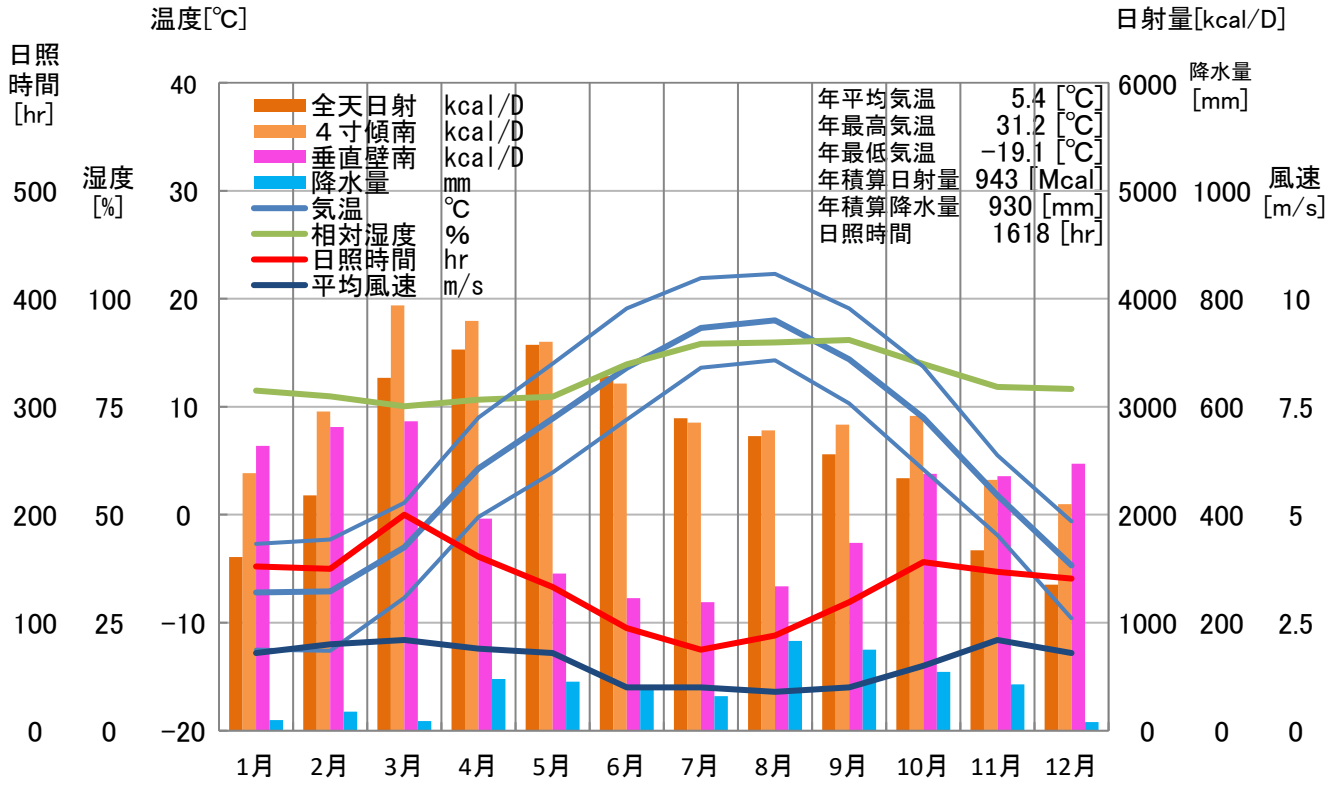

# 气象概要

北海道 上士幌

## 風配図