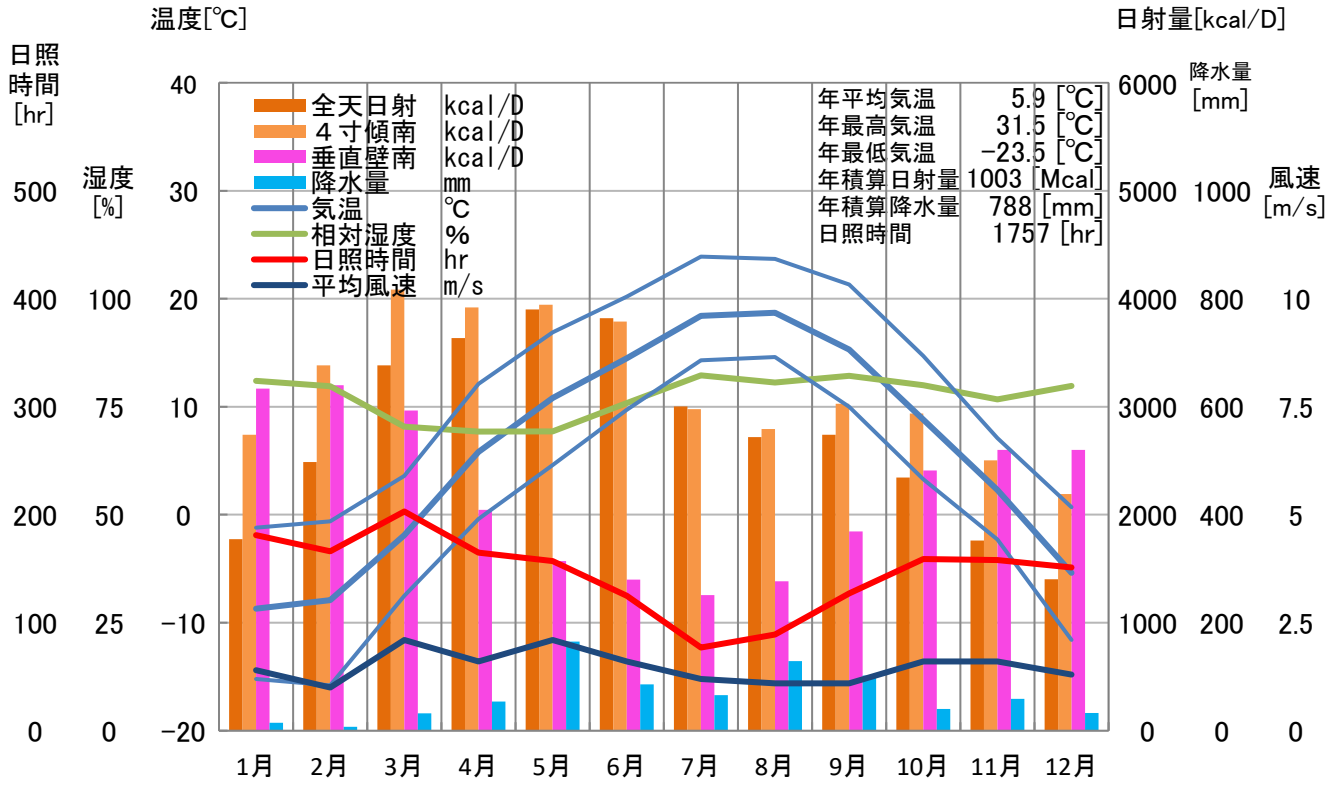

气象概要

北海道 足寄

風配図

— 基準風向 100 [回]
 — 基準風速 5.0 [m/s]