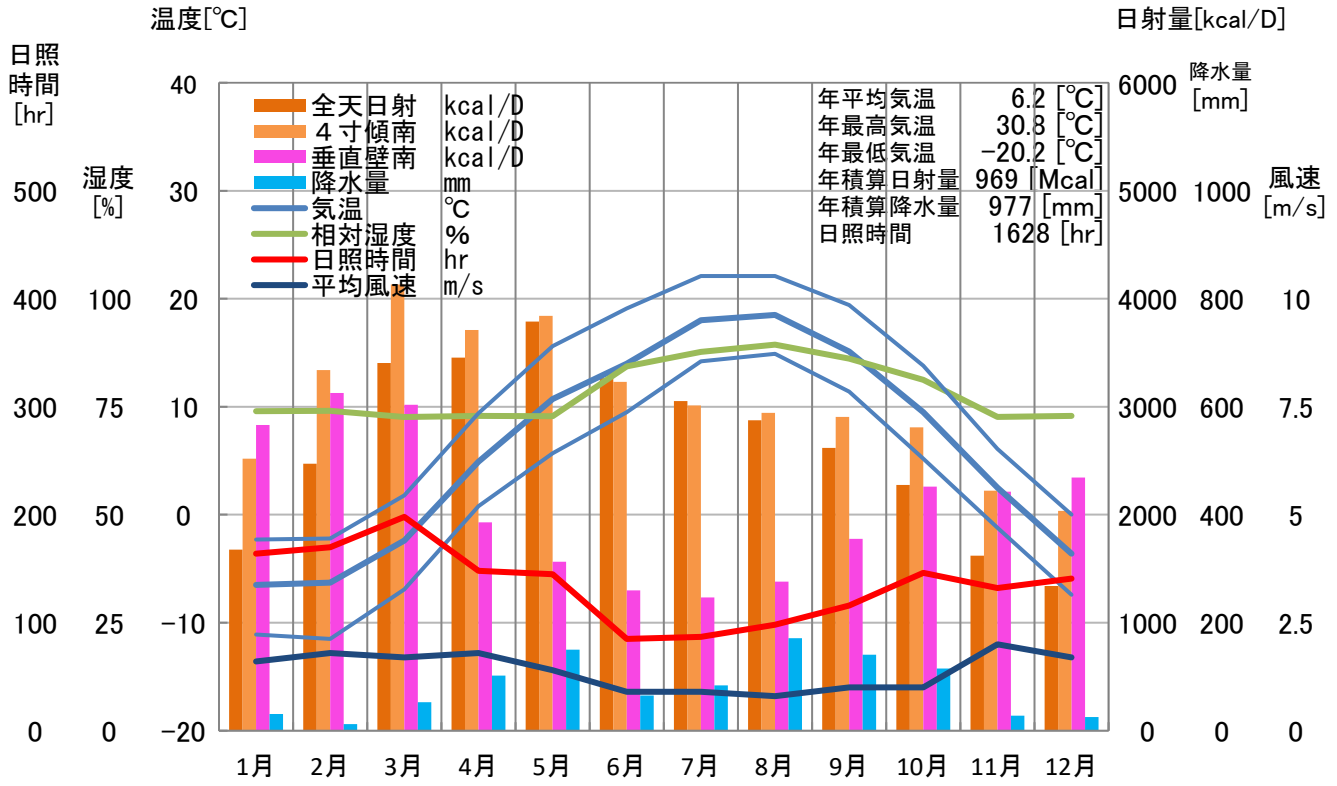

气象概要

北海道 鹿追

風配図

— 基準風向 100 [回]
 — 基準風速 5.0 [m/s]