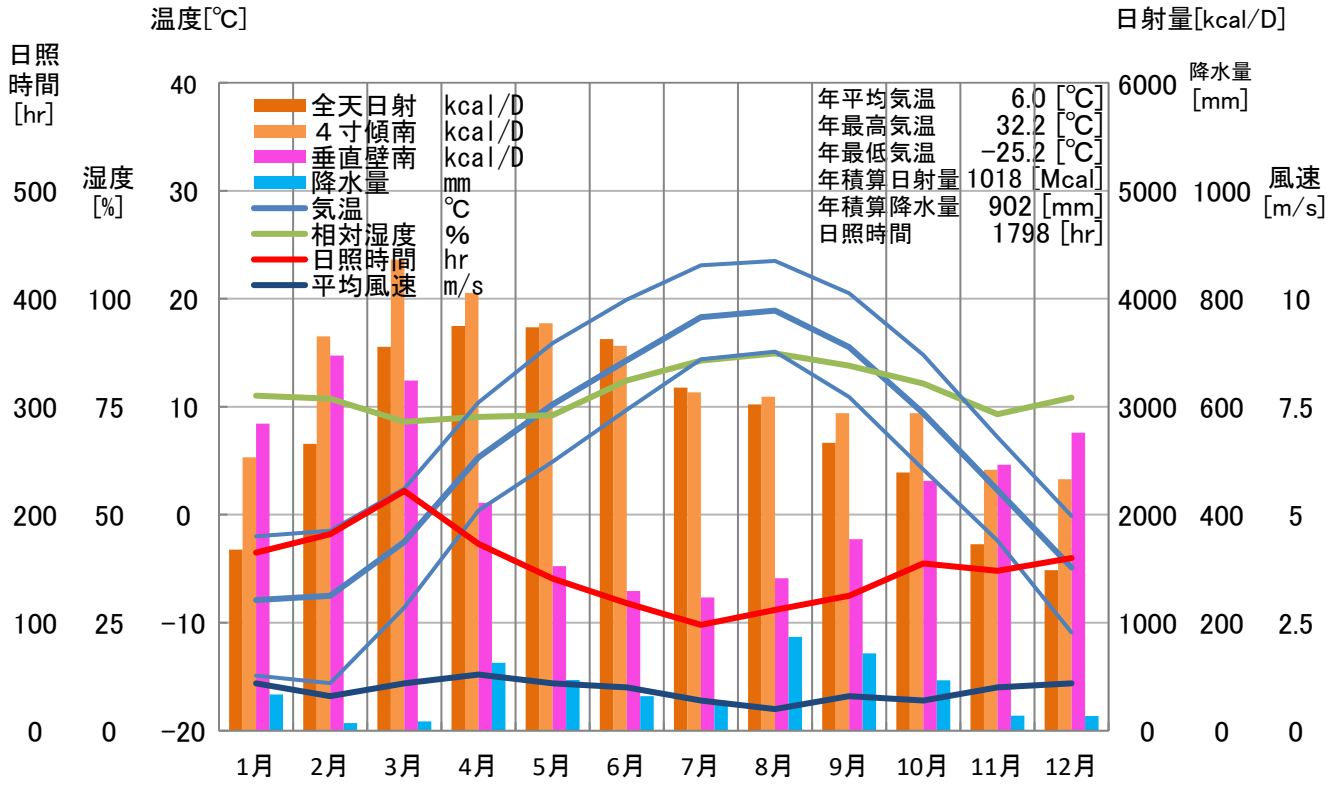

气象概要

北海道 芽室

風配図

— 基準風向 100 [回]
— 基準風速 5.0 [m/s]