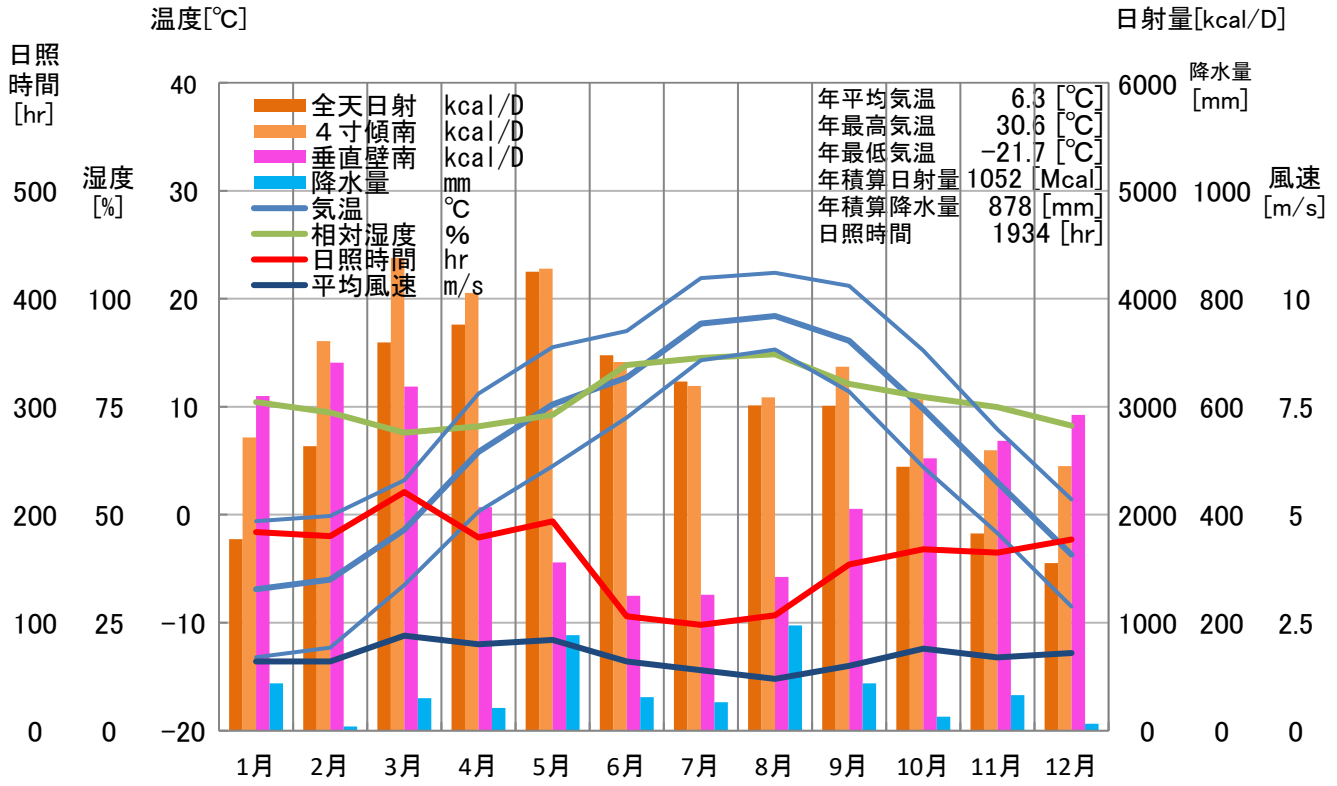

气象概要

北海道 浦幌

風配図