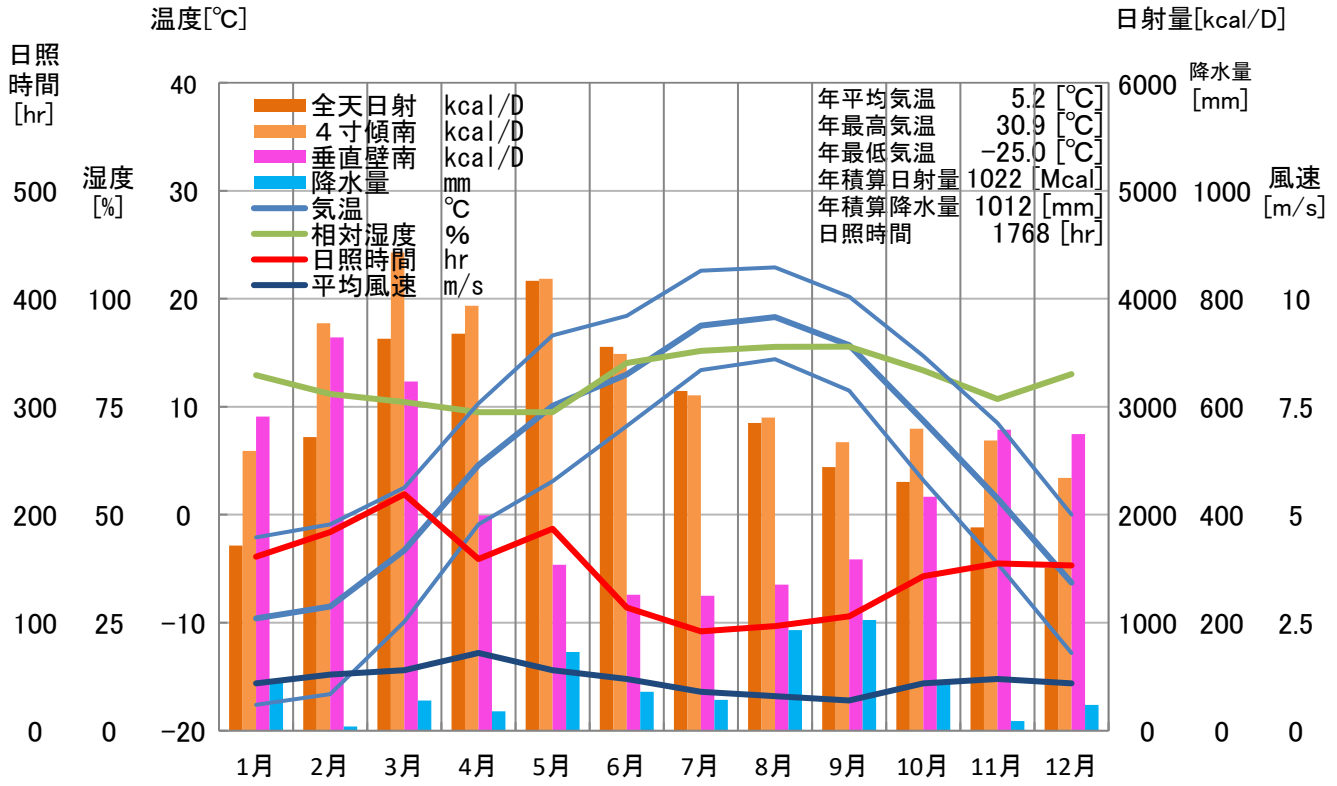

气象概要

北海道 糠内

風配図

— 基準風向 100 [回]
— 基準風速 5.0 [m/s]