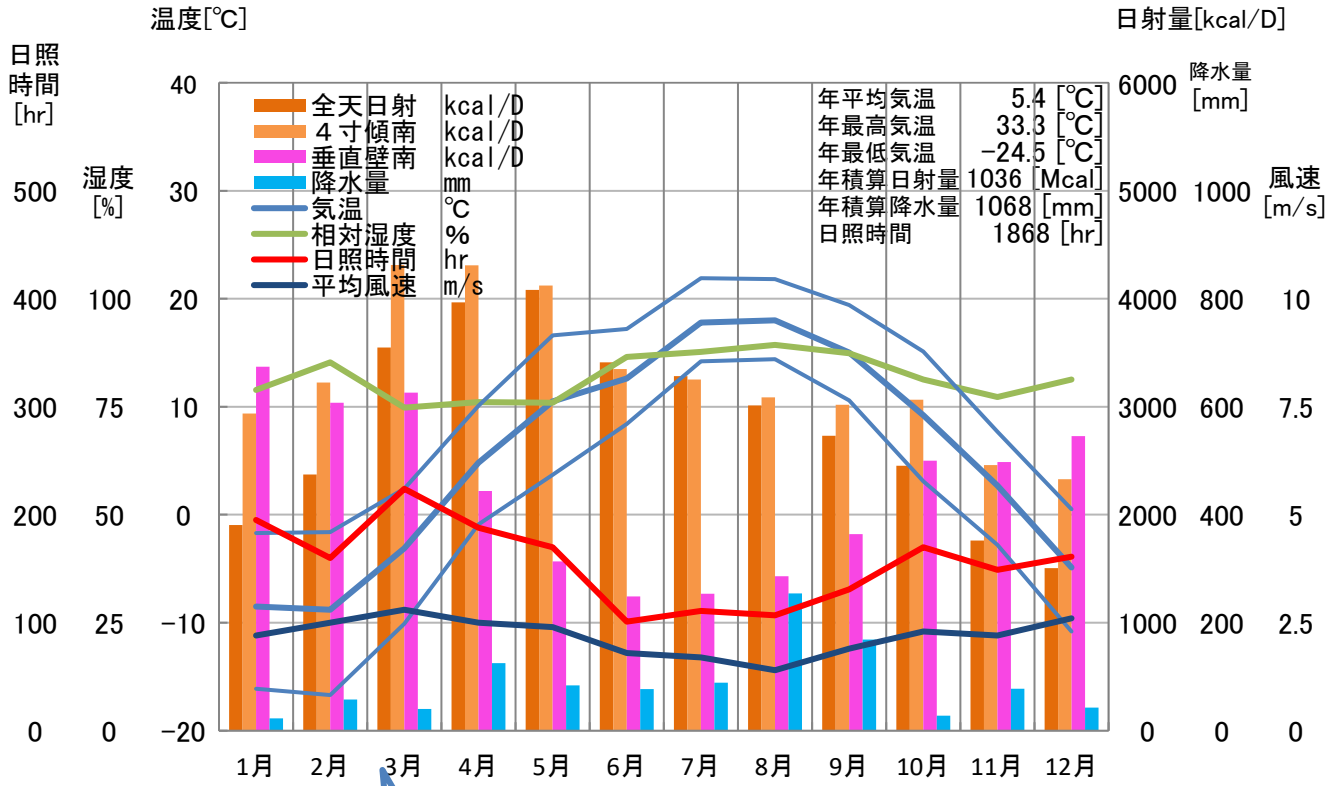

気象概要

北海道 大樹

風配図