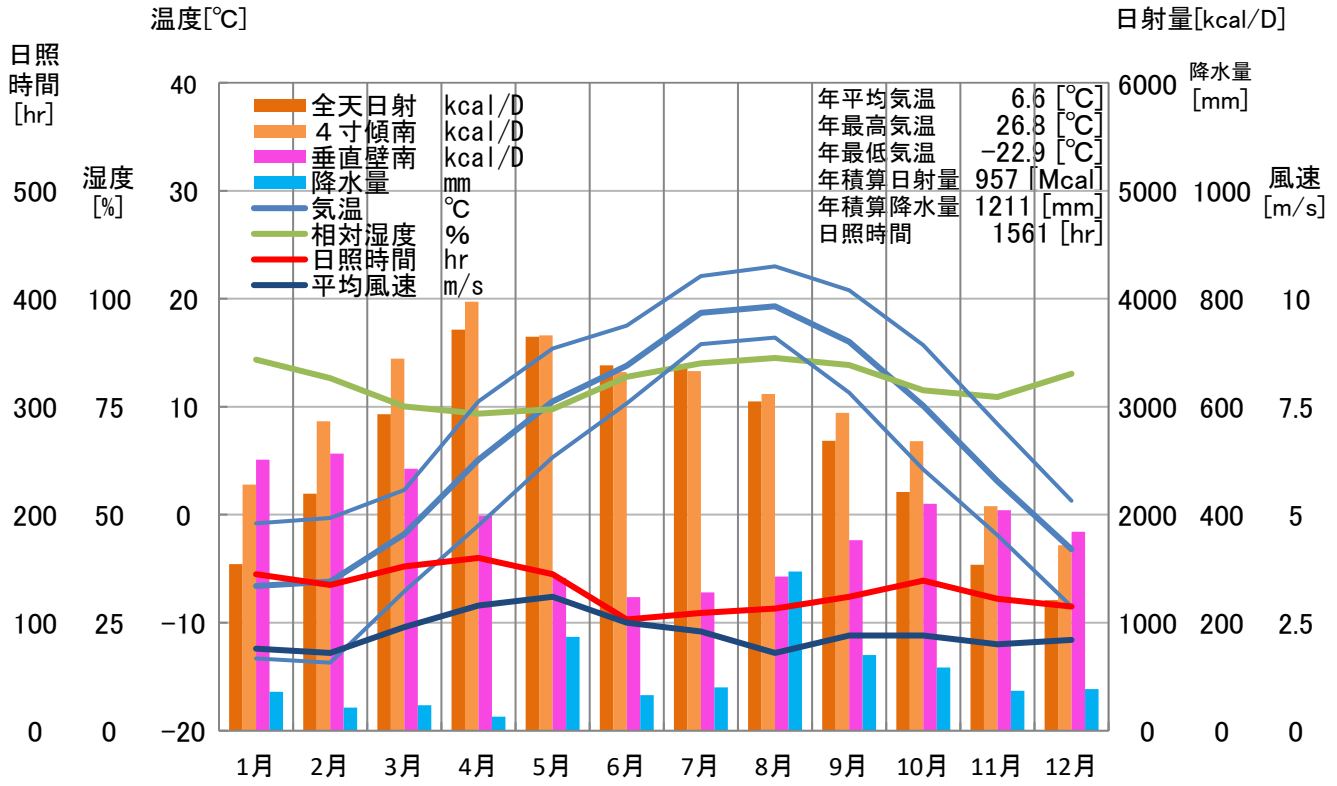

气象概要

北海道 厚真

風配図