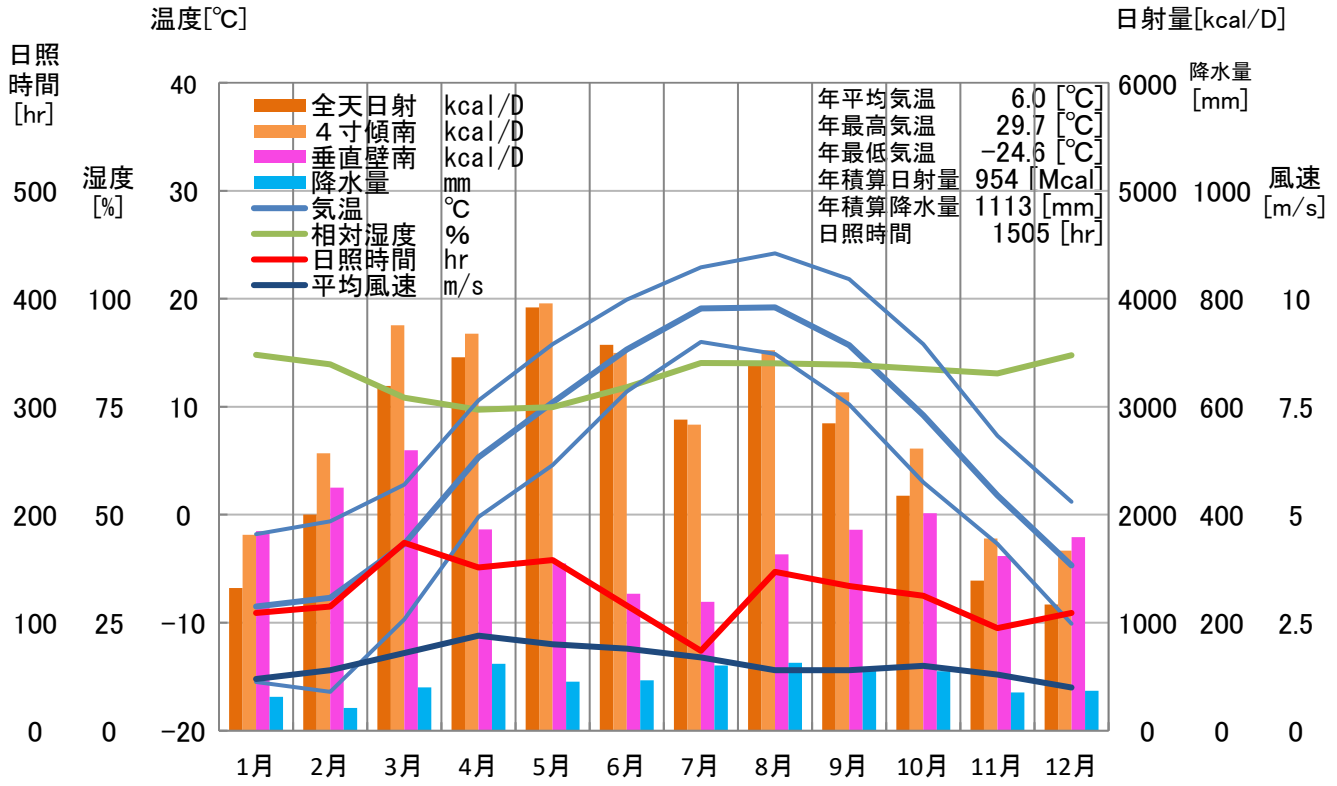

# 气象概要

# 風配図

— 基準風向 100 [回]  
— 基準風速 5.0 [m/s]