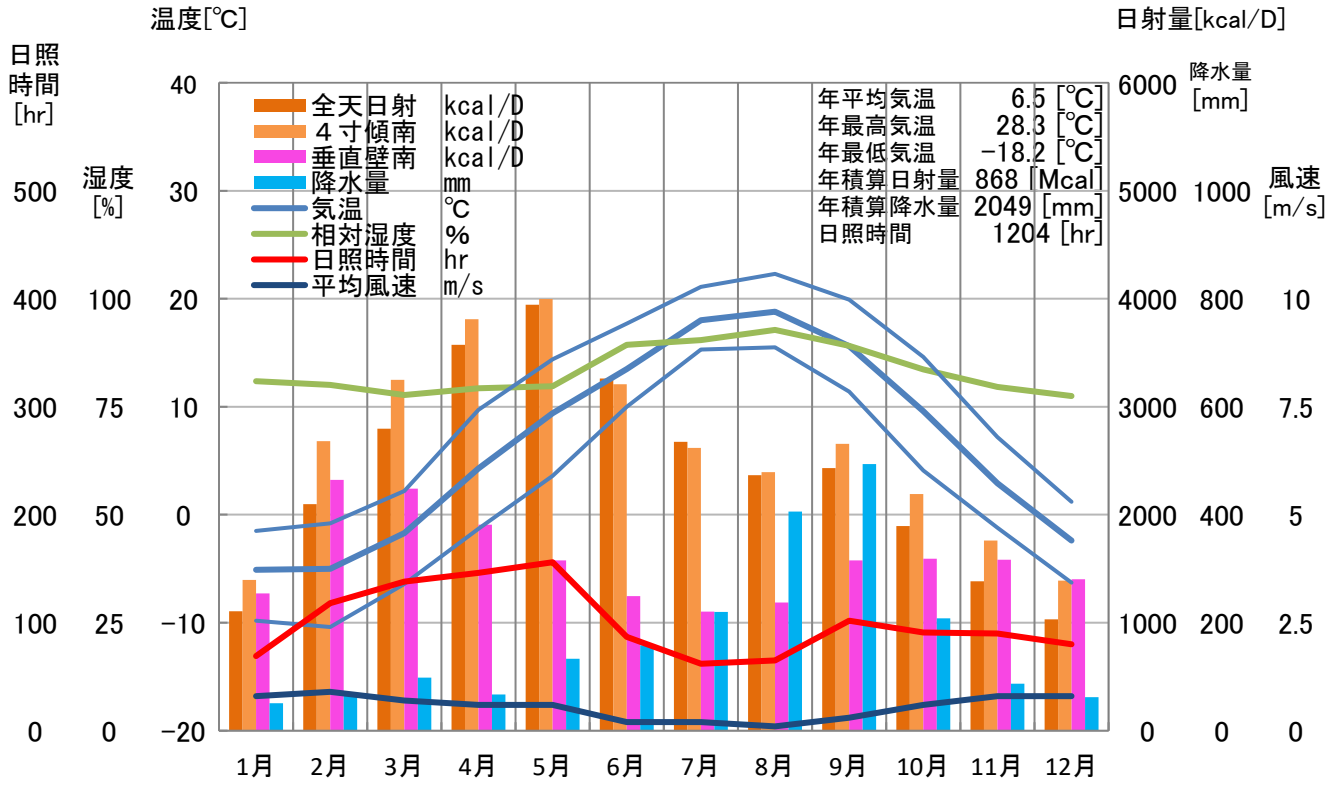

气象概要

北海道 森野

風配図

— 基準風向 100 [回] (Reference wind direction 100 [times])
 — 基準風速 5.0 [m/s] (Reference wind speed 5.0 [m/s])