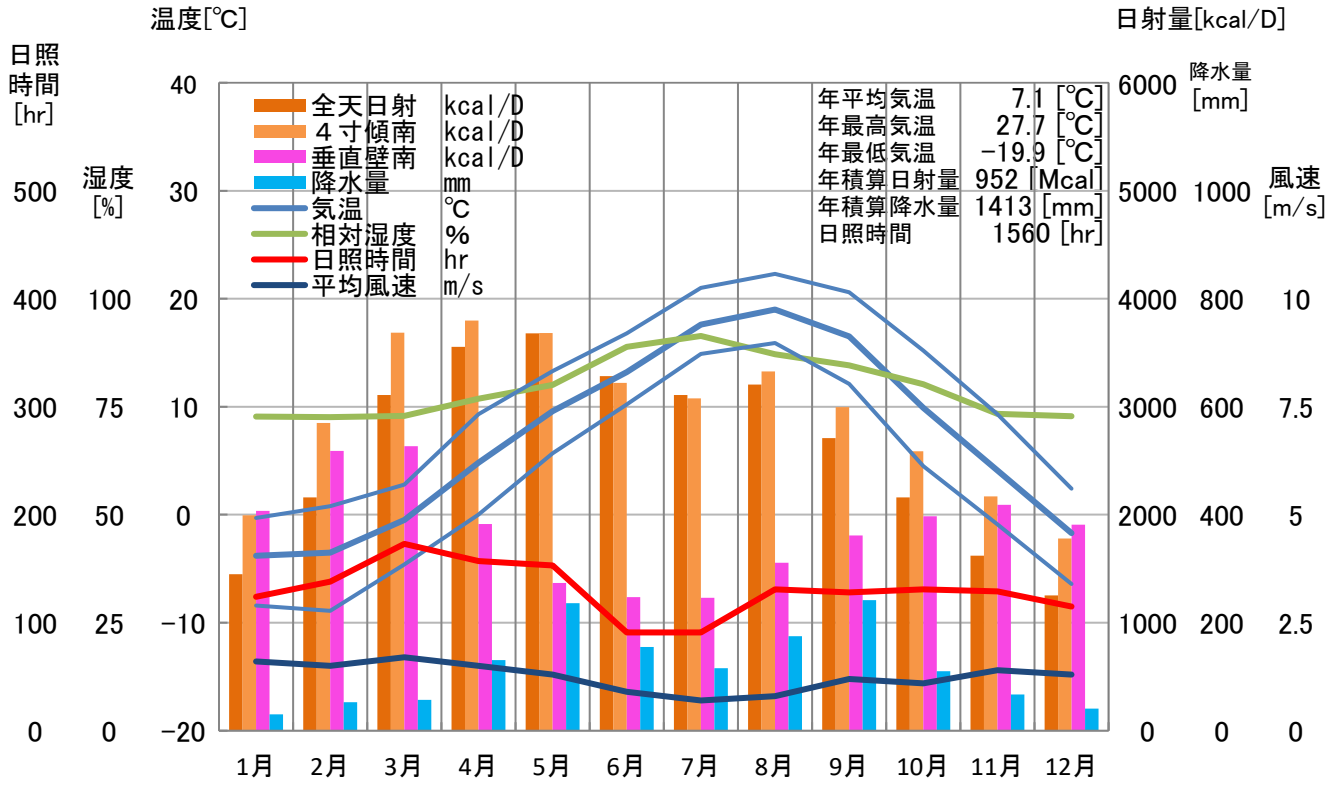

气象概要

北海道 白老

風配図