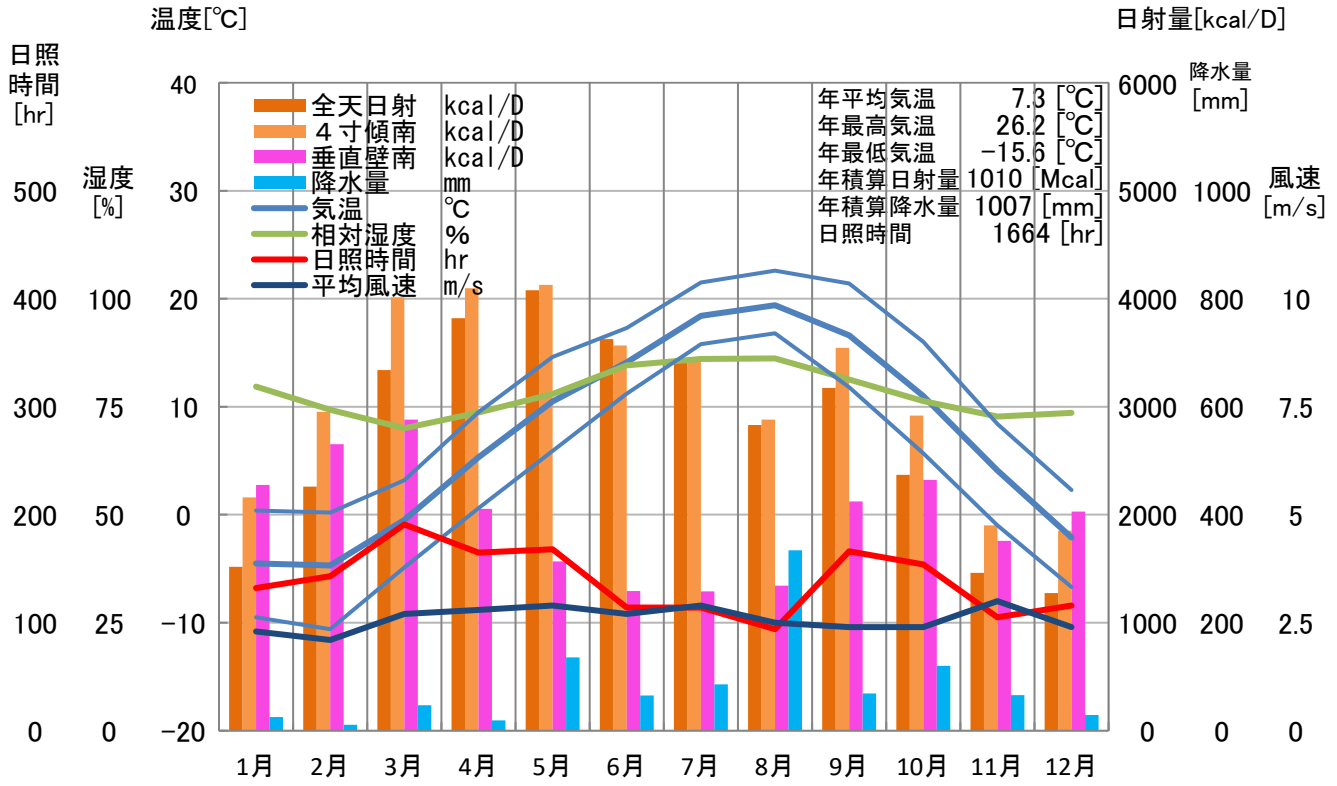

# 気象概要

## 北海道 日高門別