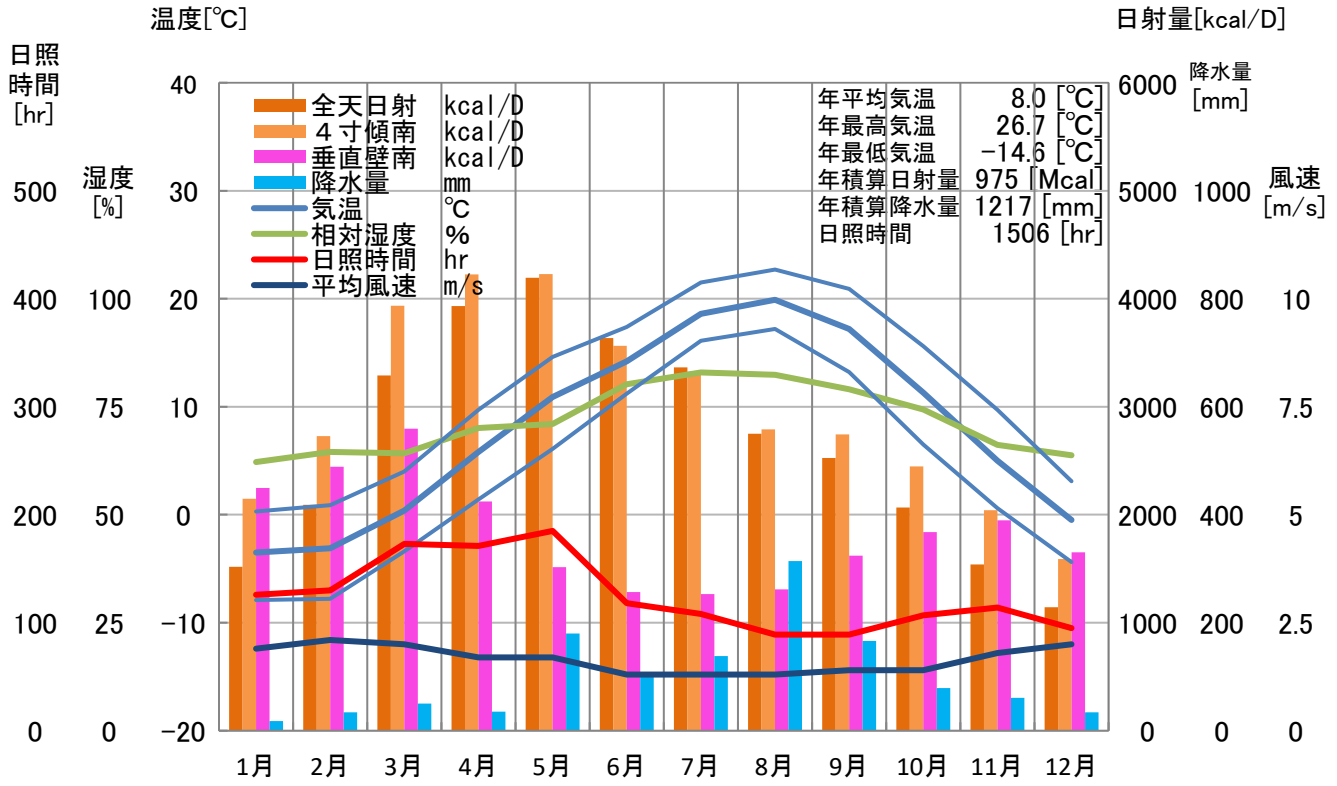

气象概要

北海道 静内

風配図