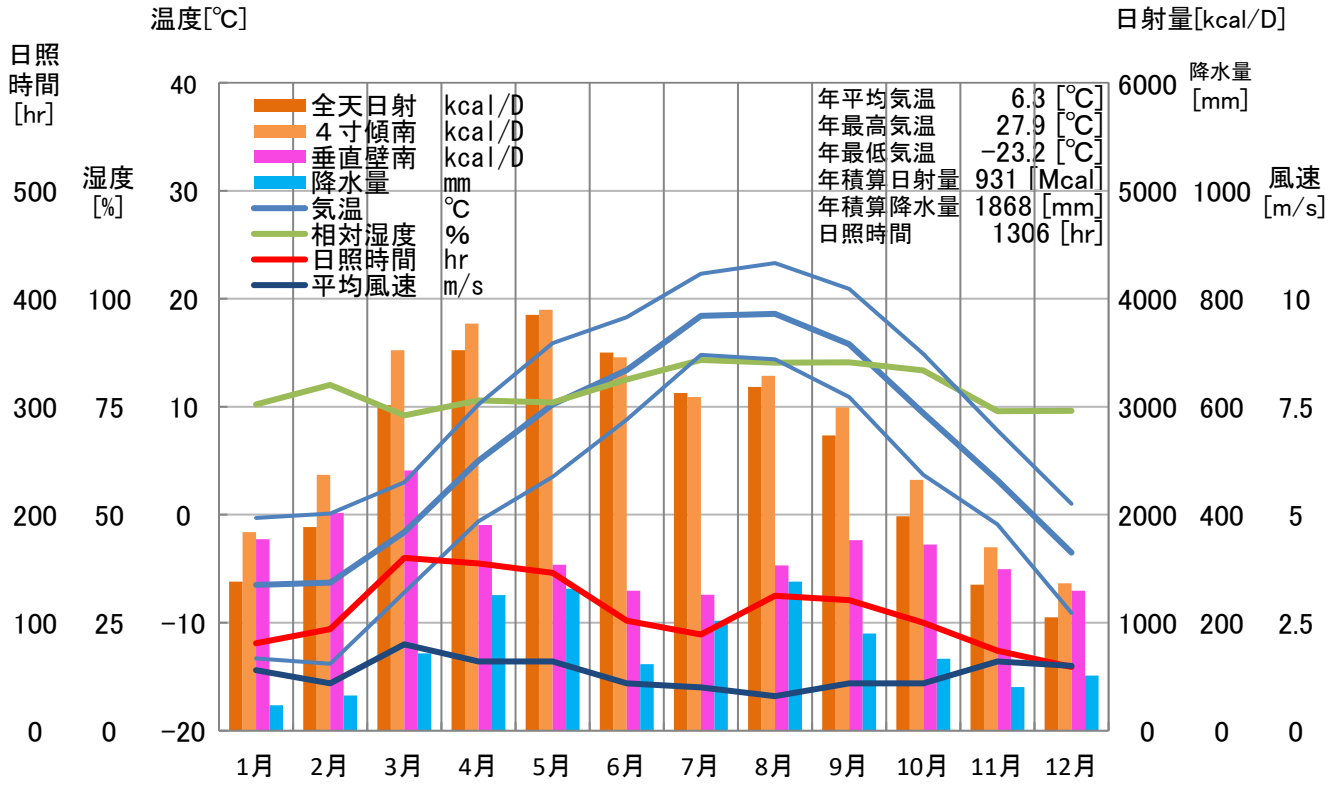

气象概要

北海道 中札臼

風配図

— 基準風向 100 [回]
— 基準風速 5.0 [m/s]