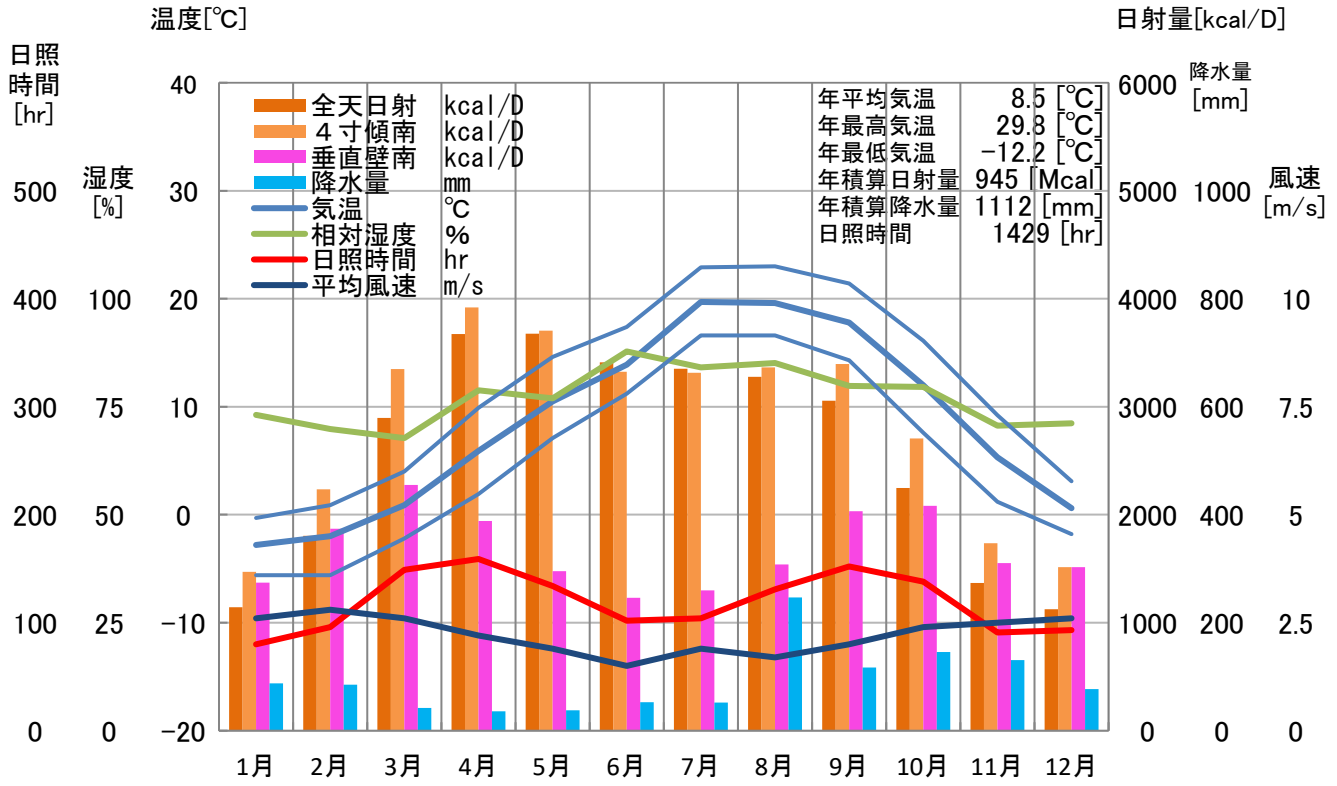

气象概要

北海道 森

風配図

— 基準風向 100 [回] (Reference wind direction 100 [times])
 — 基準風速 5.0 [m/s] (Reference wind speed 5.0 [m/s])