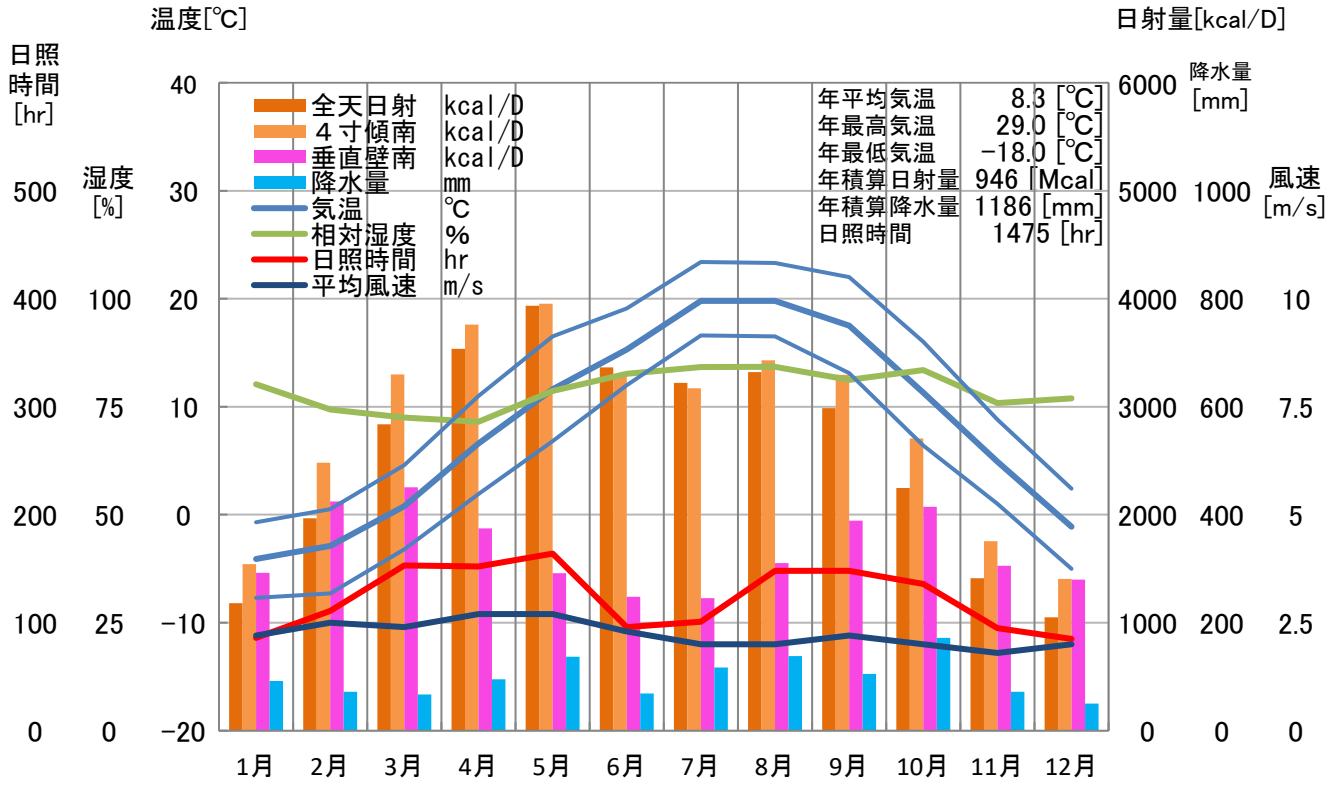

气象概要

北海道 大野

風配図

— 基準風向 100 [回]
— 基準風速 5.0 [m/s]