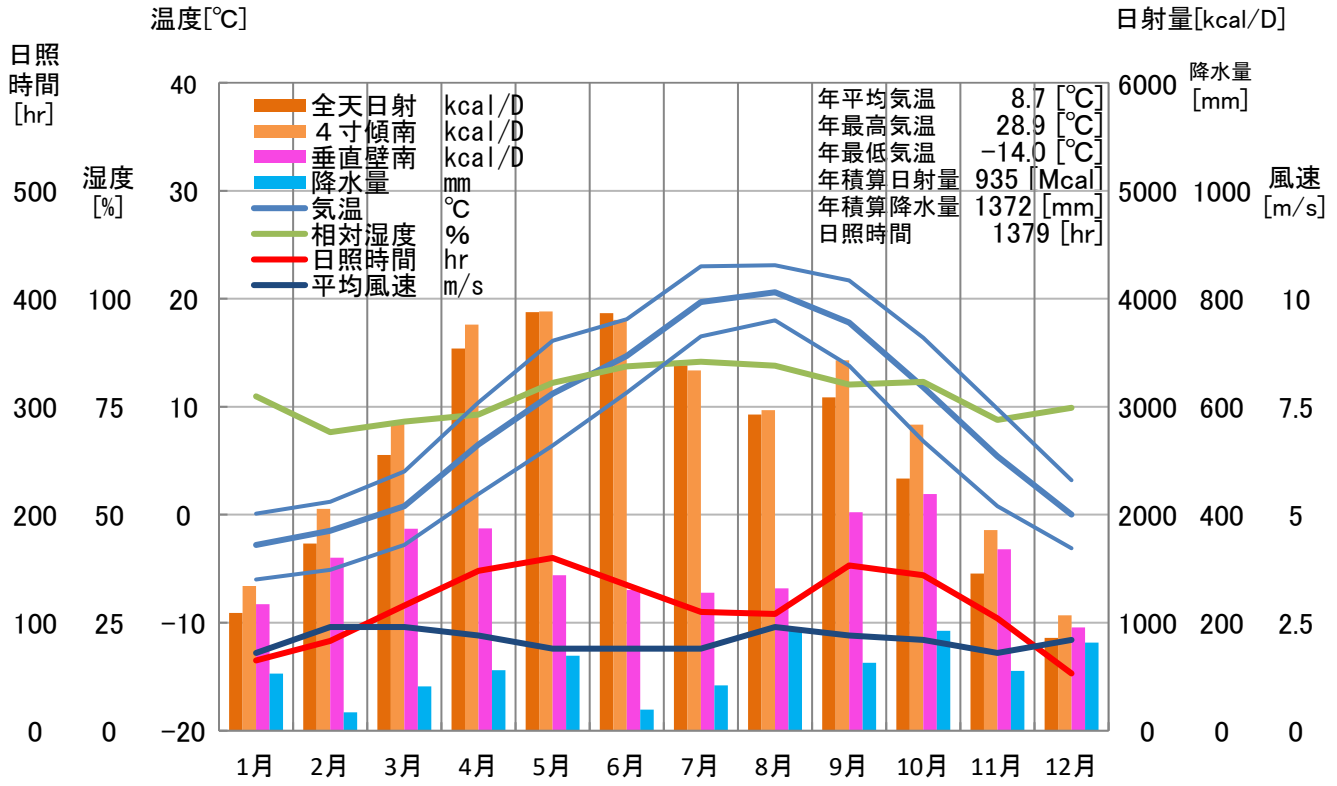

气象概要

北海道 木古内

風配図

— 基準風向 100 [回]
 — 基準風速 5.0 [m/s]