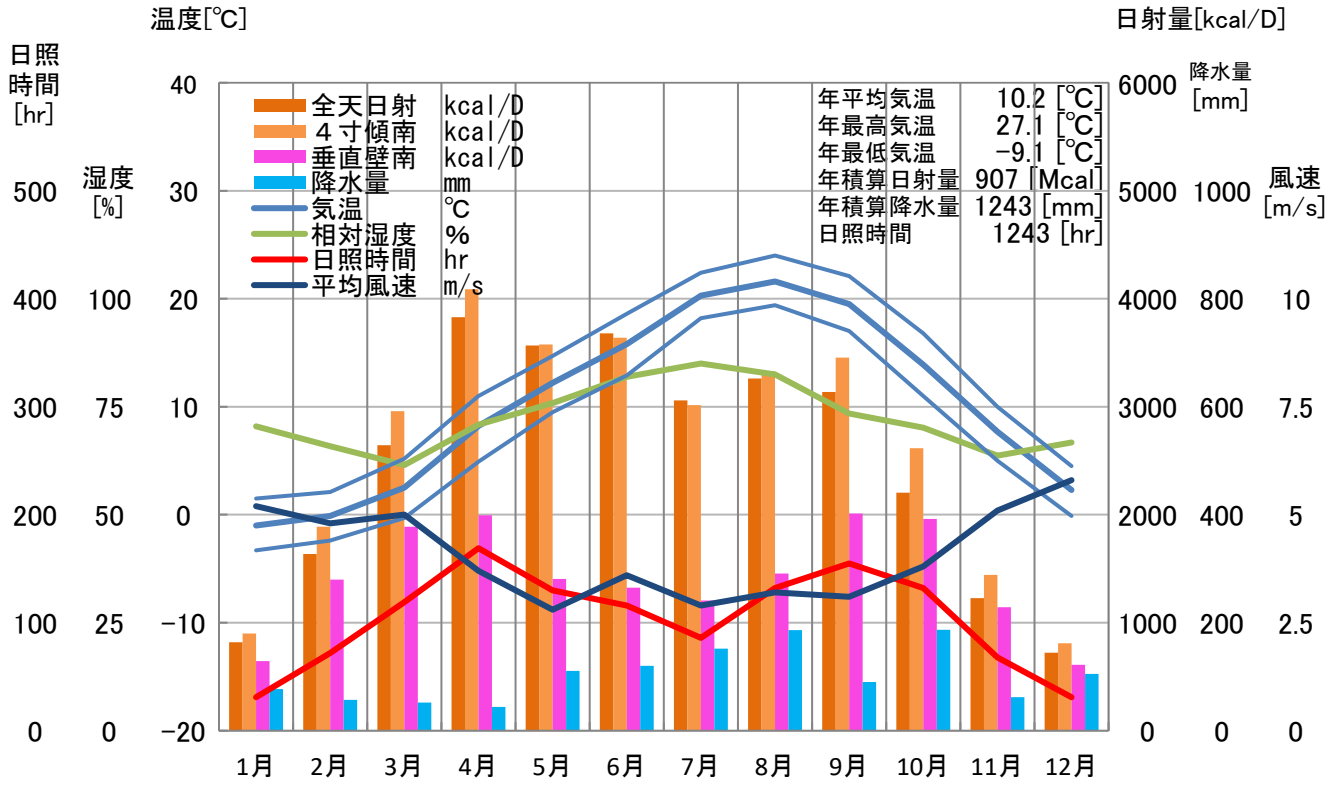

気象概要

北海道 松前

風配図