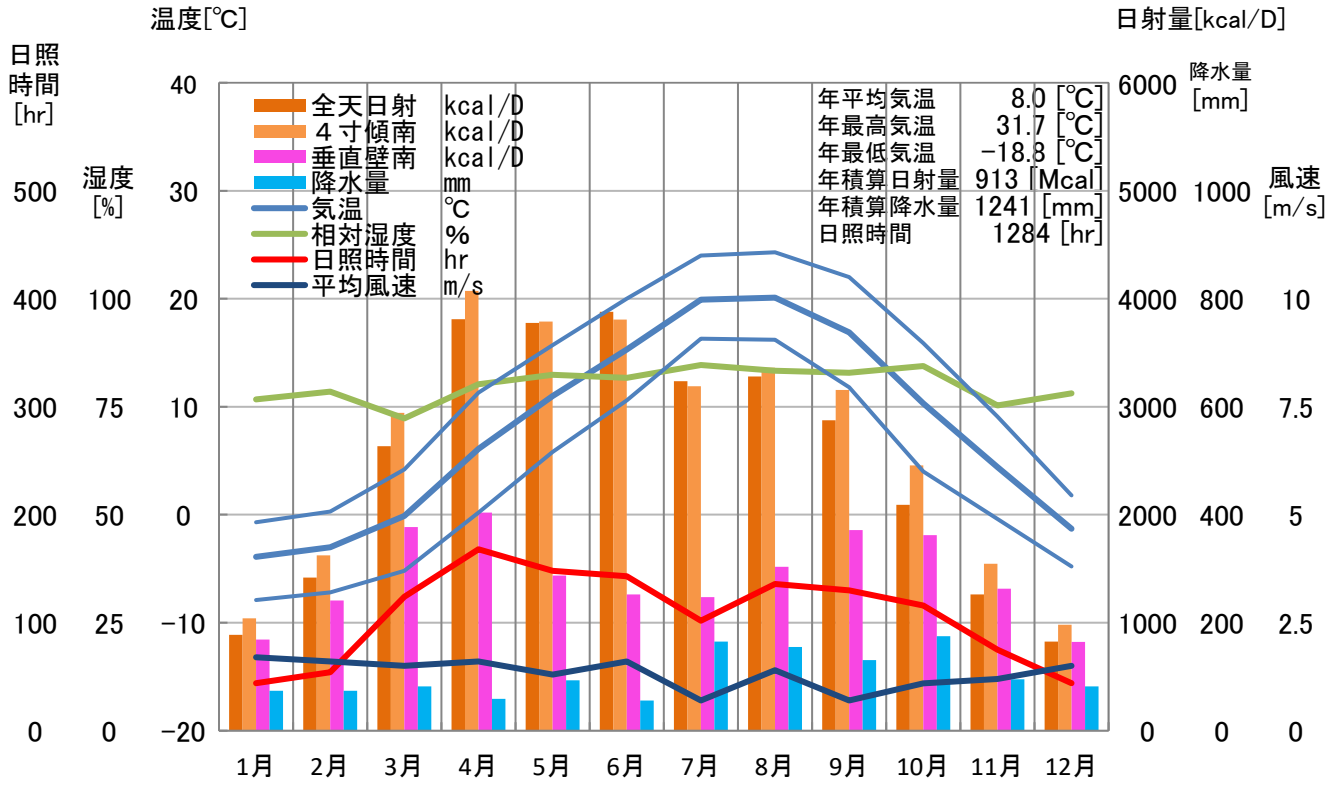

气象概要

北海道 鶯

風配図

— 基準風向 100 [回] (Reference wind direction 100 [times])
 — 基準風速 5.0 [m/s] (Reference wind speed 5.0 [m/s])