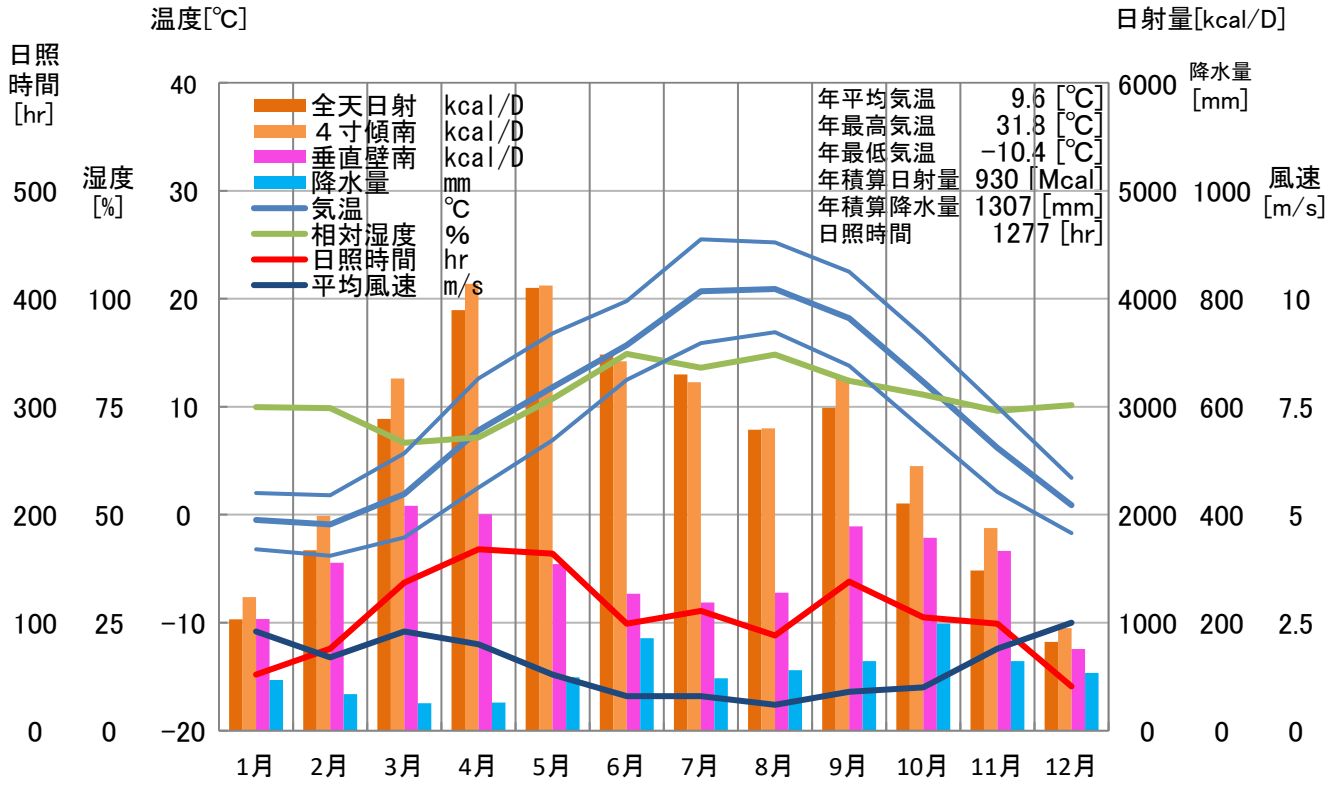

# 气象概要

# 風配図

— 基準風向 100 [回]  
— 基準風速 5.0 [m/s]