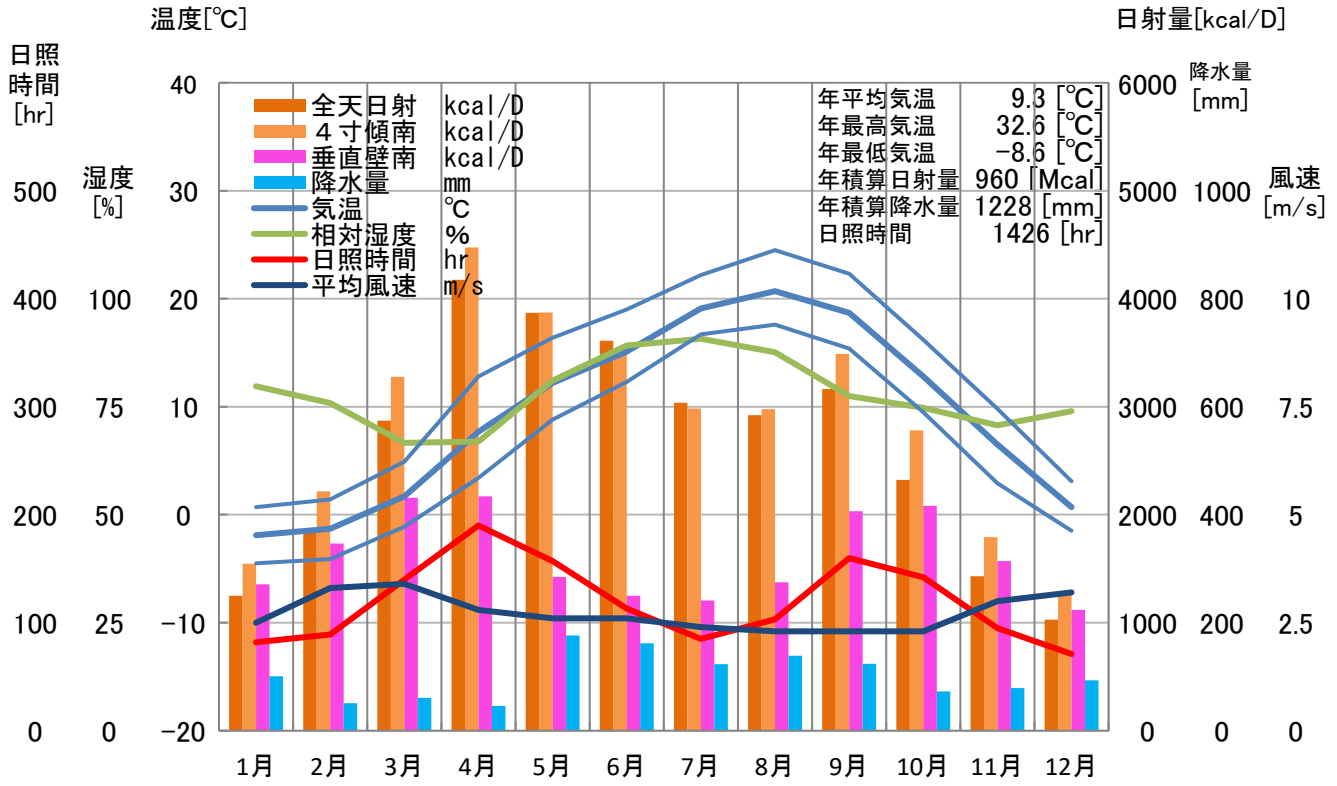

# 气象概要

## 青森県 六ヶ所

# 風配図

— 基準風向 100 [回]  
 — 基準風速 5.0 [m/s]