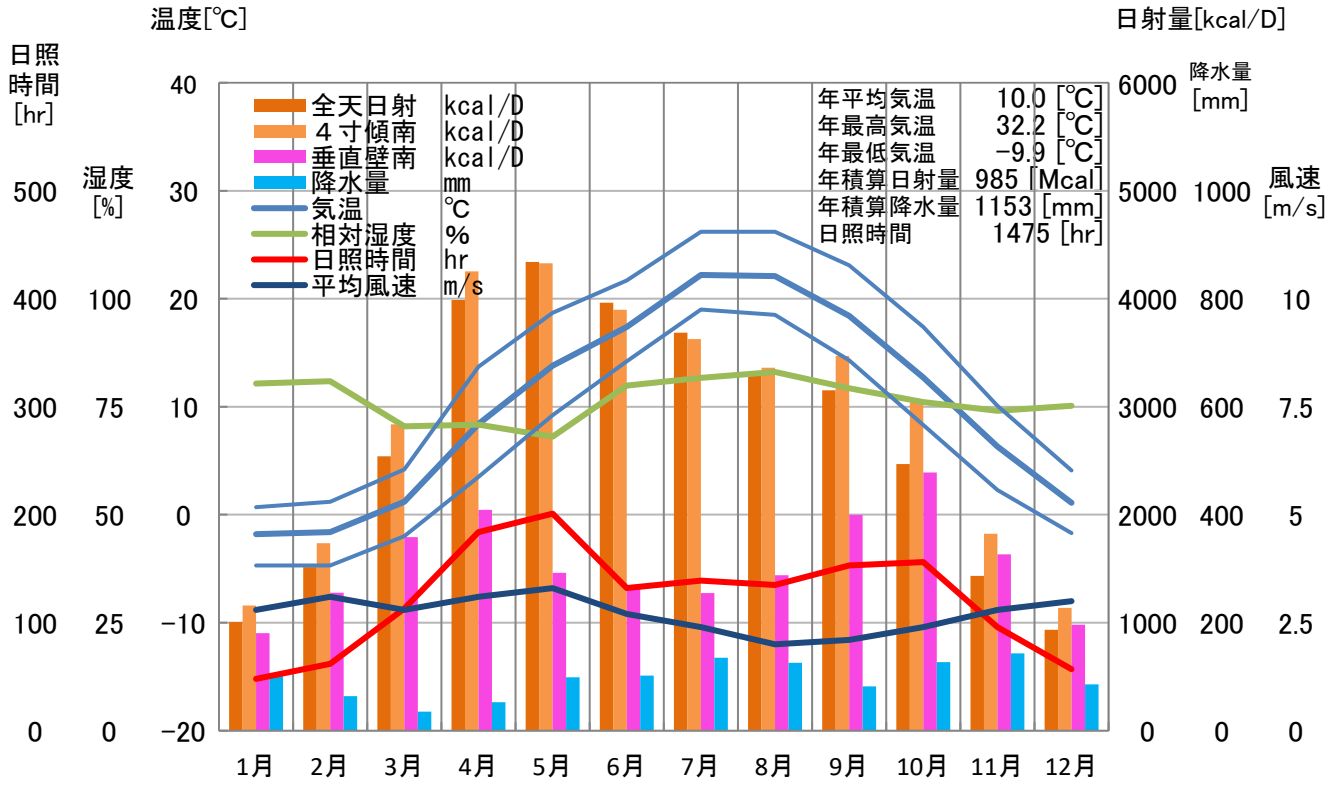

気象概要

青森県 黒石

風配図

— 基準風向 100 [回]
— 基準風速 5.0 [m/s]