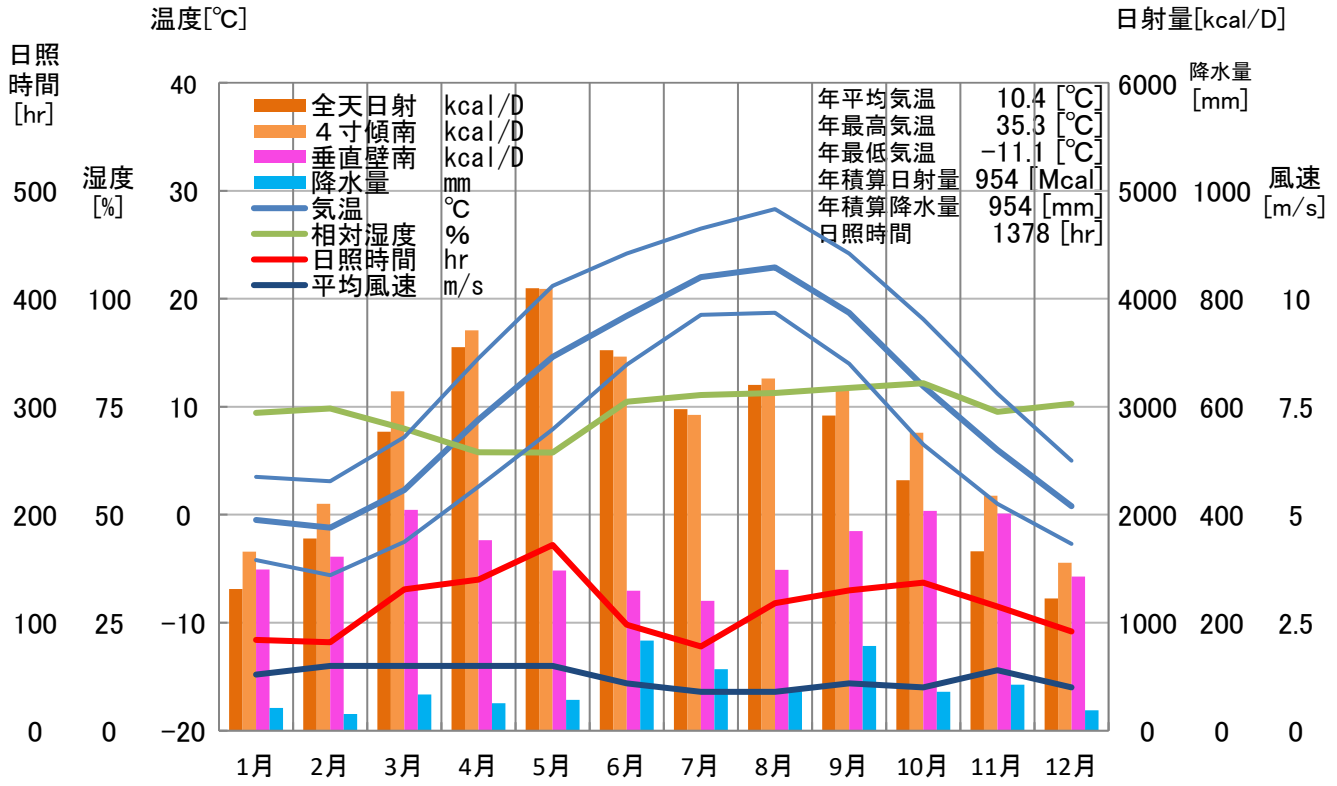

## 風配図

— 基準風向 100 [回]  
— 基準風速 5.0 [m/s]