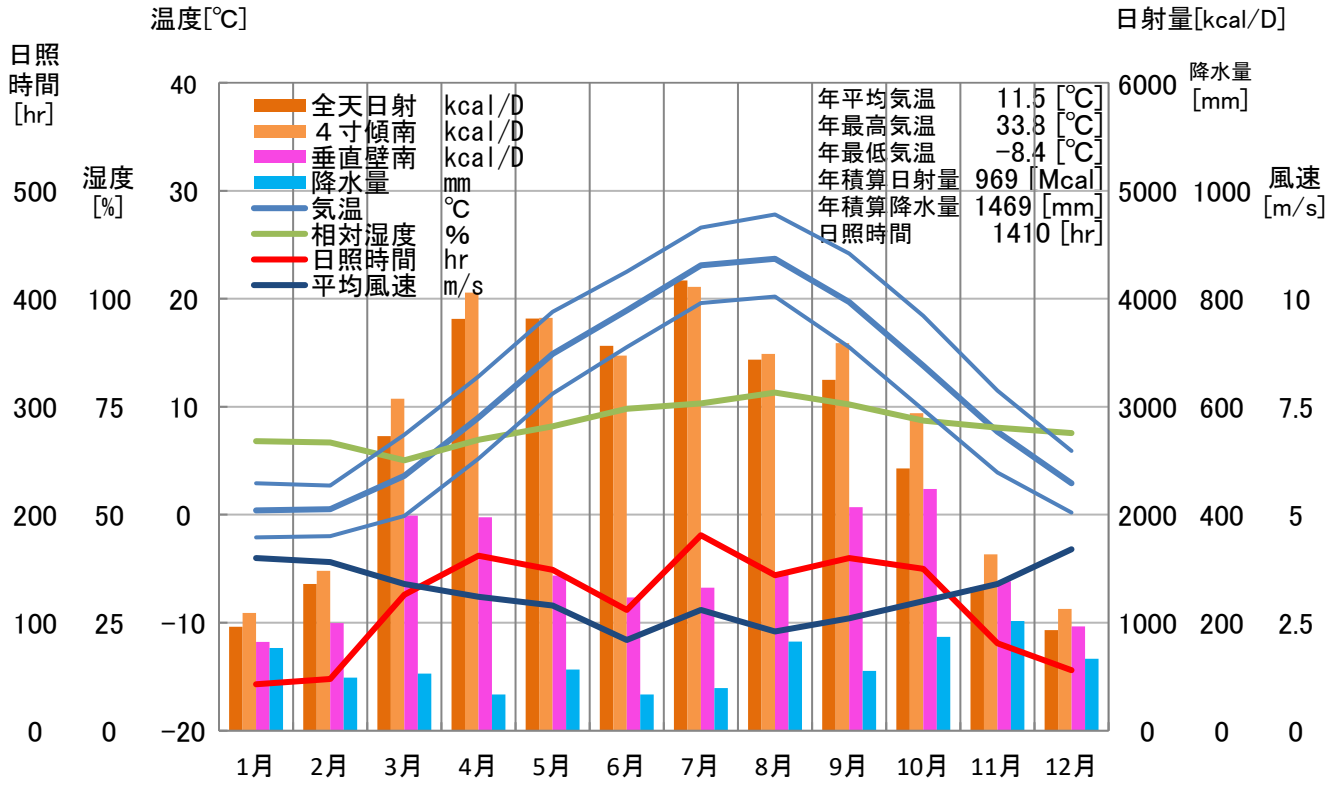

気象概要

秋田県 能代

風配図

— 基準風向 100 [回]
— 基準風速 5.0 [m/s]