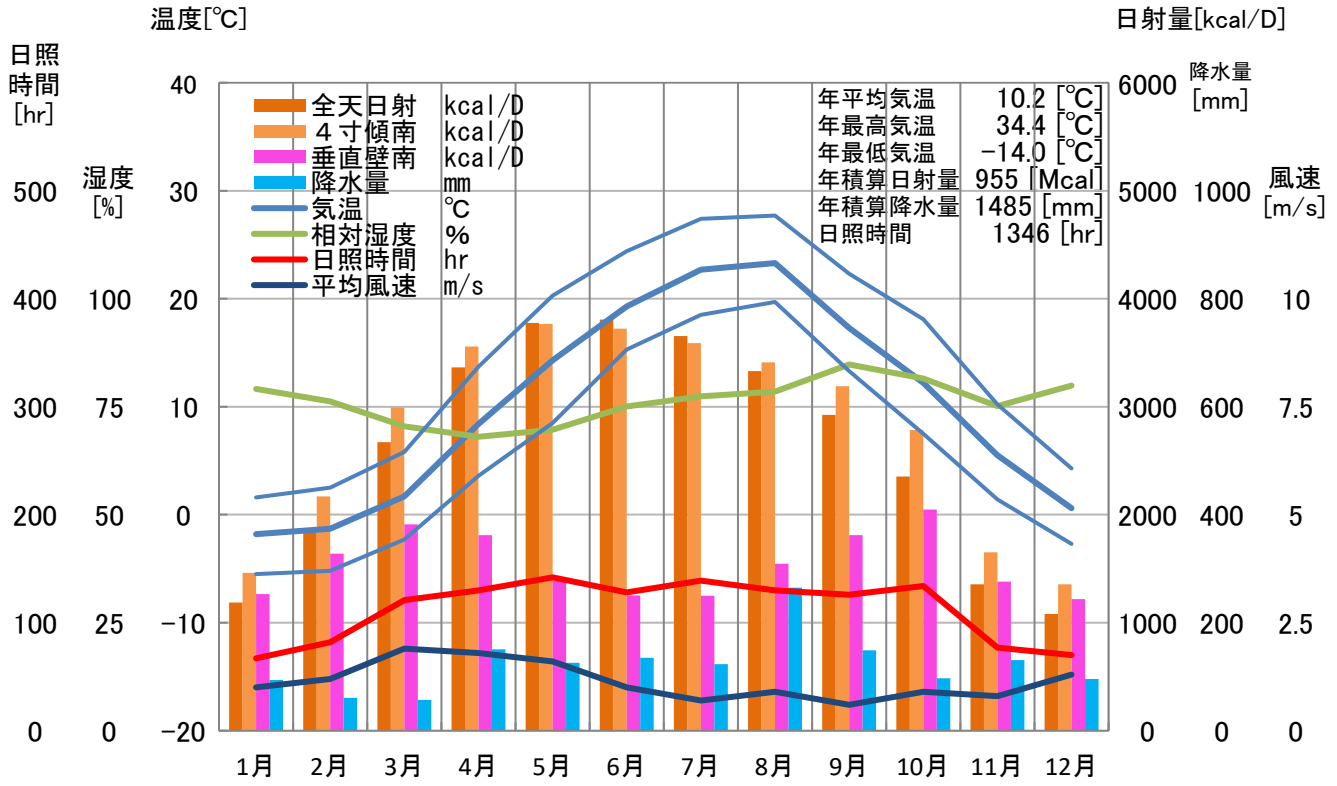

气象概要

秋田県 大館

風配図

— 基準風向 100 [回]
— 基準風速 5.0 [m/s]